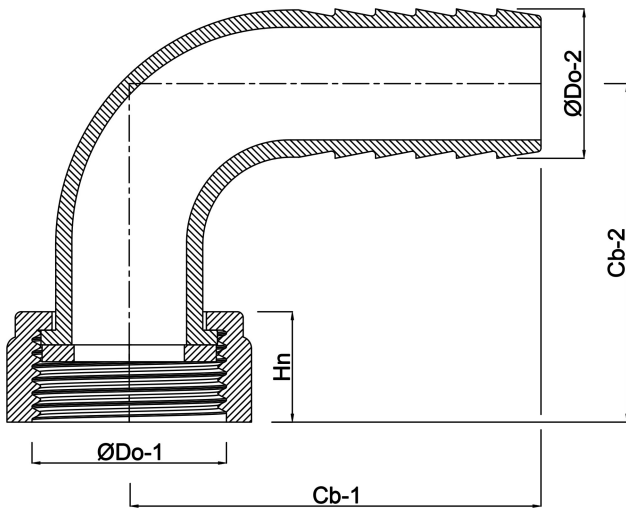

**2/3 Schlauchverschraubung  
Bogen 90° konisch dichtend  
Messing 3/4" x 20 mm  
Überwurfmutter IG x  
Schlauchtülle (0424563)**

# TECHNISCHE DATEN

Werkstoff	Messing
Anschluss	Überwurfmutter IG x Schlauchtülle
Maß	3/4" x 20 mm

# ABMESSUNGEN

Cb-1	50 mm
Cb-2	36 mm
Hn	16.6 mm
ØDi-1	3/4 "
ØDo-2	20 mm
β	90 °

**Generiert am: 23.05.2026**

bevo Vertriebs GmbH  
Industriestraße 18  
32602 VLOTHO-EXTER  
Deutschland  
+49 (0) 5228 959 0  
[info@bevo.com](mailto:info@bevo.com)  
<http://www.bevo.com>