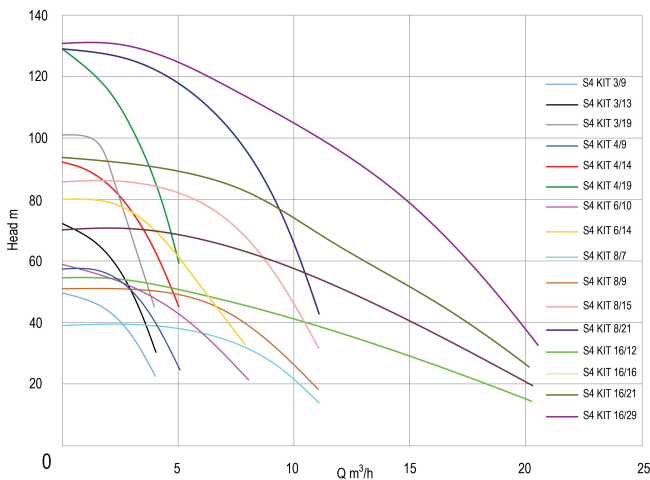

# TECHNISCHE DATEN

Werkstoff Edelstahl 304

Pumpengehäuse Edelstahl 304

Material Laufrad 1 Technopolymer A

Anschluss Innengewinde

Spannung 400VAC

Max. Temperatur 40 °C

Außen ø 99 mm

Minimale Mediumtemperatur 0 °C  
(kontinuierlich)

BEP Förderhöhe 320

IP Wert IP68, class F

Typ S4 KIT 3/9

Leistung 0,75 PS

Modell mit 15m Kabel

Maß 1 1/4"

Gewicht 10.2 kg

Leistung 0.55 kW

Förderhöhe 50

Höhe 745 mm

Ampere 2,2 A

Max Durchfluss 4.2 m<sup>3</sup>/h

Packungsgröße L/B/H 120 x 120 x 845 mm

**Generiert am: 24.04.2026**

bevo Vertriebs GmbH  
Industriestraße 18  
32602 VLOTHO-EXTER  
Deutschland  
+49 (0) 5228 959 0  
[info@bevo.com](mailto:info@bevo.com)  
<http://www.bevo.com>