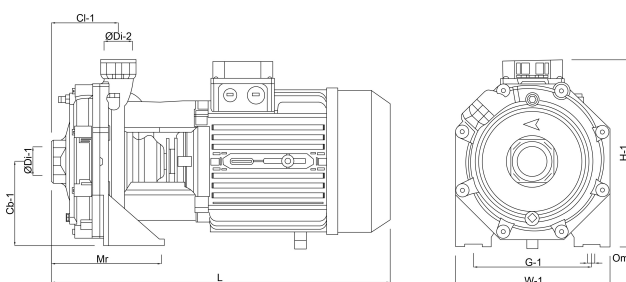

**DAB Kreiselpumpe Gusseisen 1
1/2" x 1" 10bar 230/400VAC
Grün Typ K 66/100 T
230/400/50 IE3 (7037865)**

DAB[®]
MAKING WATER EASY

TECHNISCHE DATEN

Farbe Grün

Werkstoff Gusseisen

Länge 458 mm

Breite 174 mm

Leistung 6.9 kW

Gewicht 40.7 kg

Minimale Mediumtemperatur -15 °C
(kontinuierlich)

Saug

1 1/2 "

ABMESSUNGEN

Cb-1 140 mm

Cl-1 88 mm

G-1 200 mm

H-1 312.5 mm

L 450 mm

Mr 160 mm

O 14 mm

W-1 256 mm

ØDi-1 1 1/2 "

ØDi-2 1 "

Generiert am: 27.05.2026