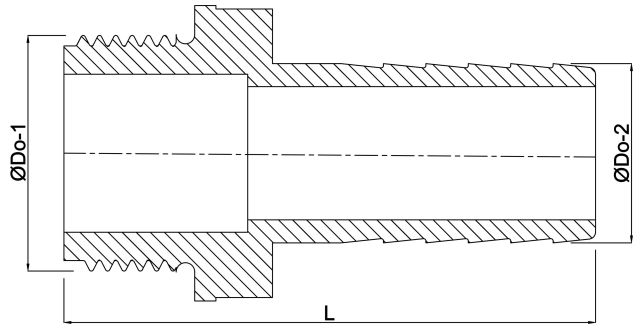

**Schlauchtülle PP 1 1/4" x 32
mm Außengewinde x
Schlauchtülle 6bar Grau
(0330187)**

TECHNISCHE DATEN

Farbe	Grau
Werkstoff	PP
Anschluss	Außengewinde x Schlauchtülle
Arbeitsdruck	6 bar
Max. Temp.	80 °C
Maß	1 1/4" x 32 mm
Schlüsselweite	41

ABMESSUNGEN

F-1	21 mm
L	81 mm
Lq-2	43 mm
ØDi-1	32.5 mm
ØDi-2	25.5 mm
ØDo-1	1 1/4 "
ØDo-2	32 mm

Generiert am: 23.05.2026

bevo Vertriebs GmbH
Industriestraße 18
32602 VLOTHO-EXTER
Deutschland
+49 (0) 5228 959 0
info@bevo.com
<http://www.bevo.com>