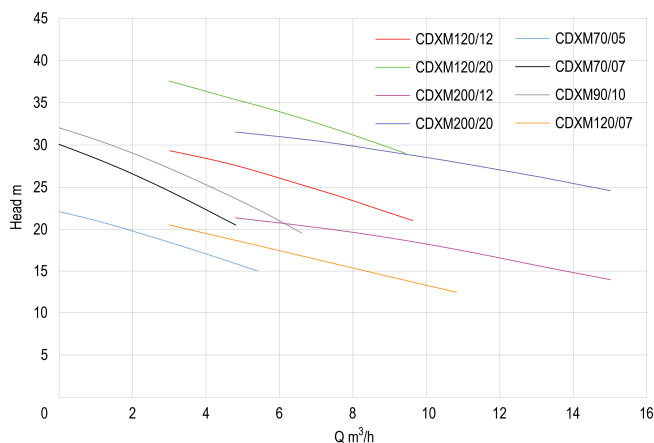

**Ebara Kreiselpumpe Edelstahl
304 1 1/4" x 1" Innengewinde
8bar 4,4A 230VAC Blau Typ
CDXM120/07 (0930204)**

TECHNISCHE DATEN

Farbe	Blau
Werkstoff	Edelstahl 304
Material Laufrad 1	Edelstahl 304
Anschluss	Innengewinde
Gleitringdichtung	Typ P
Spannung	230VAC
Max. Temperatur	90 °C
Minimale Mediumtemperatur (kontinuierlich)	-5 °C
Druck	1 "
Typ	CDXM120/07
Leistung	0,75 PS
Max. Förderhöhe	22,5 M
Maß	1 1/4" x 1"
Länge	321 mm
Breite	208 mm
Gewicht	9.6 kg

Leistung 0.55 kW

Höhe 229.5 mm

Max Durchfluss 10.8 m³/h

Saug 1 1/4 "

Packungsgrösse L/B/H 402 x 247 x 289 mm

PRODUKTINFORMATIONEN

Anwendungsbereiche: Industrie, Bewässerung und Landwirtschaft.

Generiert am: 08.05.2026