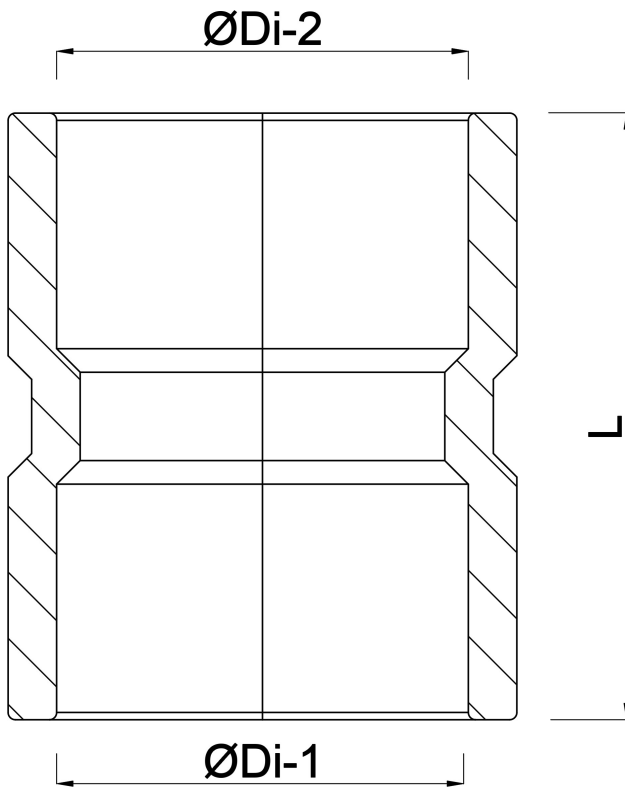

Muffe PVC-U 100 mm
Klebemuffe Grau KOMO
(7016154)

TECHNISCHE DATEN

Farbe Grau

Werkstoff PVC-U

Anschluss Klebemuffe

Maß 100 mm

ABMESSUNGEN

L 115 mm

ØDi-1 100 mm

ØDi-2 100 mm

Generiert am: 23.05.2026

bevo Vertriebs GmbH
Industriestraße 18
32602 VLOTHO-EXTER
Deutschland
+49 (0) 5228 959 0
info@bevo.com
<http://www.bevo.com>