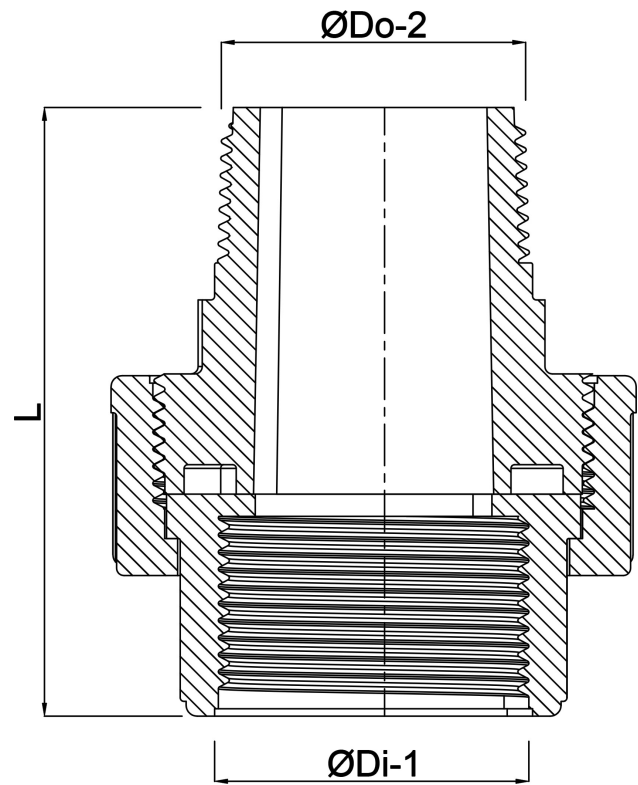

**Profec Verschraubung PVC-U 1
1/4" Innengewinde x
Außengewinde 10bar Grau
(0100103)**

TECHNISCHE DATEN

Farbe	Grau
Werkstoff	PVC-U
Anschluss	Innengewinde x Außengewinde
Arbeitsdruck	10 bar
Maß	1 1/4"

ABMESSUNGEN

Do-n	71 mm
Hi-1	30 mm
L	82 mm
Lb	52 mm
ØDi-1	1 1/4 "
ØDo-2	1 1/4 "

Generiert am: 22.05.2026

bevo Vertriebs GmbH
Industriestraße 18
32602 VLOTHO-EXTER
Deutschland
+49 (0) 5228 959 0
info@bevo.com
<http://www.bevo.com>