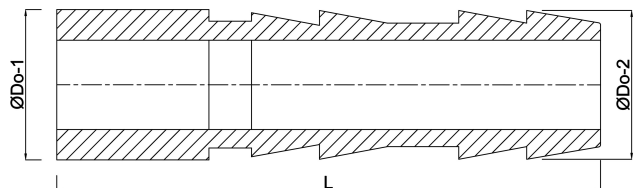

# Profec Schlauchtülle PVC-U 16 mm Stutzen x Schlauchtülle 10bar Grau (0111001)

# TECHNISCHE DATEN

Farbe	Grau
Werkstoff	PVC-U
Anschluss	Stutzen x Schlauchtülle
Arbeitsdruck	10 bar
Maß	16 mm

# ABMESSUNGEN

L	35 mm
L	49 mm
Lb	49 mm
ØDo-1	16 mm
ØDo-2	16 mm

Generiert am: 23.05.2026

bevo Vertriebs GmbH  
Industriestraße 18  
32602 VLOTHO-EXTER  
Deutschland  
+49 (0) 5228 959 0  
[info@bevo.com](mailto:info@bevo.com)  
<http://www.bevo.com>