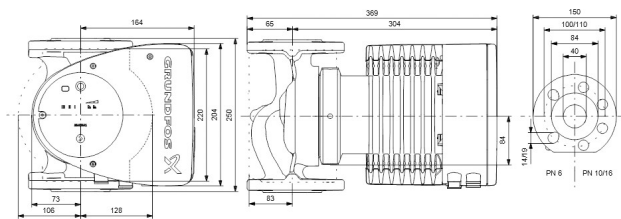

**Grundfos Umwälzpumpe mit
variabler Drehzahl Gusseisen
DN40 DIN Flansch 10bar 2.05A
230VAC Schwarz/Rot Typ
MAGNA1 40-120F EuP ready
(7039227)**

GRUNDFOS 

TECHNISCHE DATEN

Farbe	Schwarz/Rot
Werkstoff	Gusseisen
Pumpengehäuse	Gusseisen
Material Laufrad 1	PES glasfaserverstärkt
Anschluss	DIN Flansch
Spannung	230VAC
Max. Temperatur	110 °C
Minimale Mediumtemperatur (kontinuierlich)	-15 °C
Laufräder	1
Herz	50 Hz
Maximale Umgebungstemperatur	40 °C
Arbeitsdruck	10 bar
Minimale Umgebungstemperatur	0 °C
Typ	MAGNA1 40-120F EuP ready
Max. Förderhöhe	12 M

Maß

DN40

Ampere

2.05 A

PRODUKTINFORMATIONEN

Die neue MAGNA1 ist die einfache Lösung für einen guten Job. Sie ist die perfekte Wahl, wenn es darum geht, ältere Umwälzpumpen zu ersetzen, und dank ihrer Konformität mit der EuP 2015-Richtlinie sind erhebliche Energieeinsparungen eine Realität. Die ideale Wahl für einfache Leistungsanforderungen in Anwendungen, bei denen eine einfache Systemsteuerung und -überwachung erforderlich ist. Überwachung durch Fehlerrelais für mehr Sicherheit. Digitaler Start/Stop-Eingang zur Fernsteuerung der Pumpe. Kontinuierlicher Betrieb und reduzierte Stillstandszeiten mit drahtloser Zwillingspumpenfunktion (verfügbar für Doppelpumpen). Hohe Energieeffizienz führt zu erheblichen Energieeinsparungen. Einfache Installation und Bedienung dank der übersichtlichen Benutzeroberfläche. Wartungsfrei durch Spaltrohrkonstruktion. MAGNA1 ist die einfache und effiziente Wahl für die meisten Anwendungen, einschließlich Heizung, Hauptpumpe, Mischkreise, Heizflächen, Kühlung, Klimatisierung, Erdwärmepumpensysteme und kleinere Kältemaschinenanwendungen.