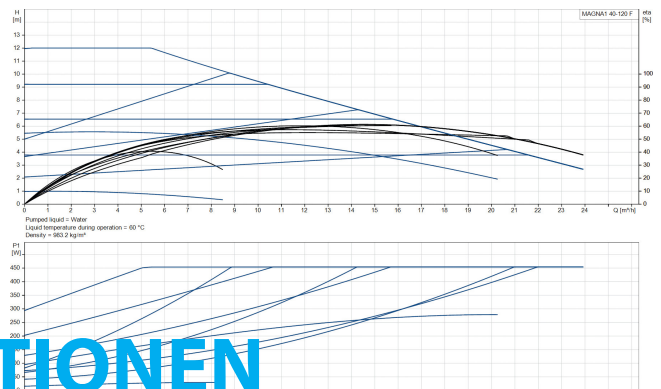

**Grundfos Umwälzpumpe mit
variabler Drehzahl Gusseisen
DN40 DIN Flansch 10bar 2.05A
230VAC Schwarz/Rot Typ
MAGNA1 40-120F EuP ready
(7039227)**

GRUNDFOS 

TECHNISCHE DATEN

Farbe	Schwarz/Rot
Werkstoff	Gusseisen
Pumpengehäuse	Gusseisen
Material Laufrad 1	PES glasfaserverstärkt
Anschluss	DIN Flansch
Spannung	230VAC
Max. Temperatur	110 °C
Minimale Mediumtemperatur (kontinuierlich)	-15 °C
Laufräder	1
Herz	50 Hz
Maximale Umgebungstemperatur	40 °C
Arbeitsdruck	10 bar
Minimale Umgebungstemperatur	0 °C
Typ	MAGNA1 40-120F EuP ready
Max. Förderhöhe	12 M

Maß

DN40

Ampere

2.05 A

PRODUKTINFORMATIONEN

Die neue MAGNA1 ist die einfache Lösung für einen guten Job. Sie ist die perfekte Wahl, wenn es darum geht, ältere Umwälzpumpen zu ersetzen, und dank ihrer Konformität mit der EuP 2015-Richtlinie sind erhebliche Energieeinsparungen eine Realität. Die ideale Wahl für einfache Leistungsanforderungen in Anwendungen, bei denen eine einfache Systemsteuerung und -überwachung erforderlich ist. Überwachung durch Fehlerrelais für mehr Sicherheit. Digitaler Start/Stop-Eingang zur Fernsteuerung der Pumpe. Kontinuierlicher Betrieb und reduzierte Stillstandszeiten mit drahtloser Zwillingspumpenfunktion (verfügbar für Doppelpumpen). Hohe Energieeffizienz führt zu erheblichen Energieeinsparungen. Einfache Installation und Bedienung dank der übersichtlichen Benutzeroberfläche. Wartungsfrei durch Spaltrohrkonstruktion. MAGNA1 ist die einfache und effiziente Wahl für die meisten Anwendungen, einschließlich Heizung, Hauptpumpe, Mischkreise, Heizflächen, Kühlung, Klimatisierung, Erdwärmepumpensysteme und kleinere Kältemaschinenanwendungen.