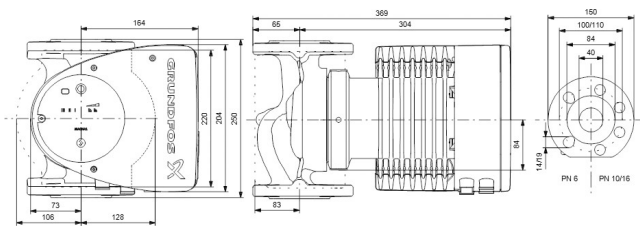

**Grundfos Umwälzpumpe mit
variabler Drehzahl Gusseisen
DN40 DIN Flansch 10bar 2.05A
230VAC Schwarz/Rot Typ
MAGNA1 40-120F EuP ready
(7039227)**

GRUNDFOS 

TECHNISCHE DATEN

Farbe	Schwarz/Rot
Werkstoff	Gusseisen
Pumpengehäuse	Gusseisen
Material Laufrad 1	PES glasfaserverstärkt
Anschluss	DIN Flansch
Spannung	230VAC
Max. Temperatur	110 °C
Minimale Mediumtemperatur (kontinuierlich)	-15 °C
Laufräder	1
Herz	50 Hz
Maximale Umgebungstemperatur	40 °C
Arbeitsdruck	10 bar
Minimale Umgebungstemperatur	0 °C
Typ	MAGNA1 40-120F EuP ready
Max. Förderhöhe	12 M

Maß

DN40

Ampere

2.05 A

PRODUKTINFORMATIONEN

Die neue MAGNA1 ist die einfache Lösung für einen guten Job. Sie ist die perfekte Wahl, wenn es darum geht, ältere Umwälzpumpen zu ersetzen, und dank ihrer Konformität mit der EuP 2015-Richtlinie sind erhebliche Energieeinsparungen eine Realität. Die ideale Wahl für einfache Leistungsanforderungen in Anwendungen, bei denen eine einfache Systemsteuerung und -überwachung erforderlich ist. Überwachung durch Fehlerrelais für mehr Sicherheit. Digitaler Start/Stop-Eingang zur Fernsteuerung der Pumpe. Kontinuierlicher Betrieb und reduzierte Stillstandszeiten mit drahtloser Zwillingspumpenfunktion (verfügbar für Doppelpumpen). Hohe Energieeffizienz führt zu erheblichen Energieeinsparungen. Einfache Installation und Bedienung dank der übersichtlichen Benutzeroberfläche. Wartungsfrei durch Spaltrohrkonstruktion. MAGNA1 ist die einfache und effiziente Wahl für die meisten Anwendungen, einschließlich Heizung, Hauptpumpe, Mischkreise, Heizflächen, Kühlung, Klimatisierung, Erdwärmepumpensysteme und kleinere Kältemaschinenanwendungen.