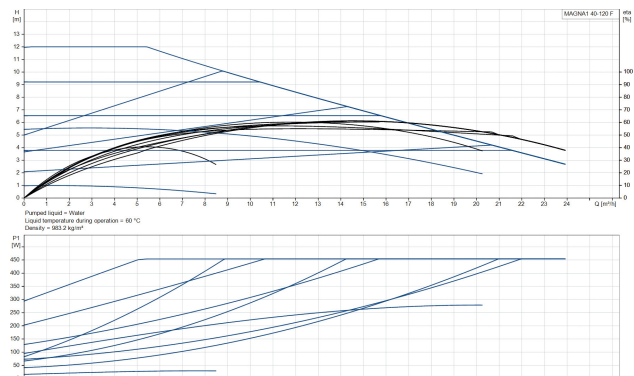

**Grundfos Umwälzpumpe mit
variabler Drehzahl Gusseisen
DN40 DIN Flansch 10bar 2.05A
230VAC Schwarz/Rot Typ
MAGNA1 40-120F EuP ready
(7039227)**

GRUNDFOS 

TECHNISCHE DATEN

Farbe	Schwarz/Rot
Werkstoff	Gusseisen
Pumpengehäuse	Gusseisen
Material Laufrad 1	PES glasfaserverstärkt
Anschluss	DIN Flansch
Spannung	230VAC
Max. Temperatur	110 °C
Minimale Mediumtemperatur (kontinuierlich)	-15 °C
Laufräder	1
Herz	50 Hz
Maximale Umgebungstemperatur	40 °C
Arbeitsdruck	10 bar
Minimale Umgebungstemperatur	0 °C
Typ	MAGNA1 40-120F EuP ready
Max. Förderhöhe	12 M

Maß

DN40

Ampere

2.05 A

PRODUKTINFORMATIONEN

Die neue MAGNA1 ist die einfache Lösung für einen guten Job. Sie ist die perfekte Wahl, wenn es darum geht, ältere Umwälzpumpen zu ersetzen, und dank ihrer Konformität mit der EuP 2015-Richtlinie sind erhebliche Energieeinsparungen eine Realität. Die ideale Wahl für einfache Leistungsanforderungen in Anwendungen, bei denen eine einfache Systemsteuerung und -überwachung erforderlich ist. Überwachung durch Fehlerrelais für mehr Sicherheit. Digitaler Start/Stop-Eingang zur Fernsteuerung der Pumpe. Kontinuierlicher Betrieb und reduzierte Stillstandszeiten mit drahtloser Zwillingspumpenfunktion (verfügbar für Doppelpumpen). Hohe Energieeffizienz führt zu erheblichen Energieeinsparungen. Einfache Installation und Bedienung dank der übersichtlichen Benutzeroberfläche. Wartungsfrei durch Spaltrohrkonstruktion. MAGNA1 ist die einfache und effiziente Wahl für die meisten Anwendungen, einschließlich Heizung, Hauptpumpe, Mischkreise, Heizflächen, Kühlung, Klimatisierung, Erdwärmepumpensysteme und kleinere Kältemaschinenanwendungen.