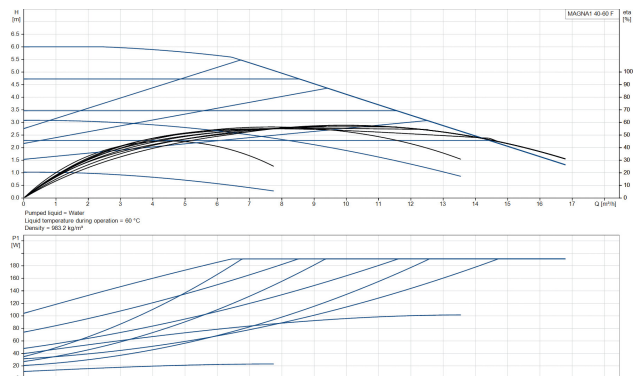

Maß

DN40

Ampere

1.56 A

PRODUKTINFORMATIONEN

Die neue MAGNA1 ist die einfache Lösung für einen guten Job. Sie ist die perfekte Wahl, wenn es darum geht, ältere Umwälzpumpen zu ersetzen, und dank ihrer Konformität mit der EuP 2015-Richtlinie sind erhebliche Energieeinsparungen eine Realität. Die ideale Wahl für einfache Leistungsanforderungen in Anwendungen, bei denen eine einfache Systemsteuerung und -überwachung erforderlich ist. Überwachung durch Fehlerrelais für mehr Sicherheit. Digitaler Start/Stop-Eingang zur Fernsteuerung der Pumpe. Kontinuierlicher Betrieb und reduzierte Stillstandszeiten mit drahtloser Zwillingspumpenfunktion (verfügbar für Doppelpumpen). Hohe Energieeffizienz führt zu erheblichen Energieeinsparungen. Einfache Installation und Bedienung dank der übersichtlichen Benutzeroberfläche. Wartungsfrei durch Spaltrohrkonstruktion. MAGNA1 ist die einfache und effiziente Wahl für die meisten Anwendungen, einschließlich Heizung, Hauptpumpe, Mischkreise, Heizflächen, Kühlung, Klimatisierung, Erdwärmepumpensysteme und kleinere Kältemaschinenanwendungen.

Merkmale:

- Proportionale Druckregelung.
- Konstante Druckregelung.
- Betrieb mit konstanter Kennlinie/konstanter Drehzahl.
- Kein externer Motorschutz notwendig.
- Dämmschalen im Lieferumfang der Einzelpumpen für Heizungsanlagen.
- Großer Temperaturbereich durch thermische Trennung von Schaltkasten und Fördermedium.