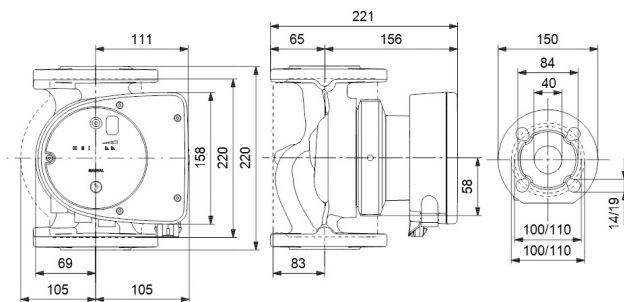

# TECHNISCHE DATEN

Farbe	Schwarz/Rot
Werkstoff	Gusseisen
Pumpengehäuse	Gusseisen
Material Laufrad 1	PES glasfaserverstärkt
Anschluss	DIN Flansch
Spannung	230VAC
Max. Temperatur	110 °C
Minimale Mediumtemperatur (kontinuierlich)	-15 °C
Laufräder	1
Herz	50 Hz
Maximale Umgebungstemperatur	40 °C
Arbeitsdruck	10 bar
Minimale Umgebungstemperatur	0 °C
Typ	MAGNA1 40-60F EuP ready
Max. Förderhöhe	6 M

Maß

DN40

Ampere

1.56 A