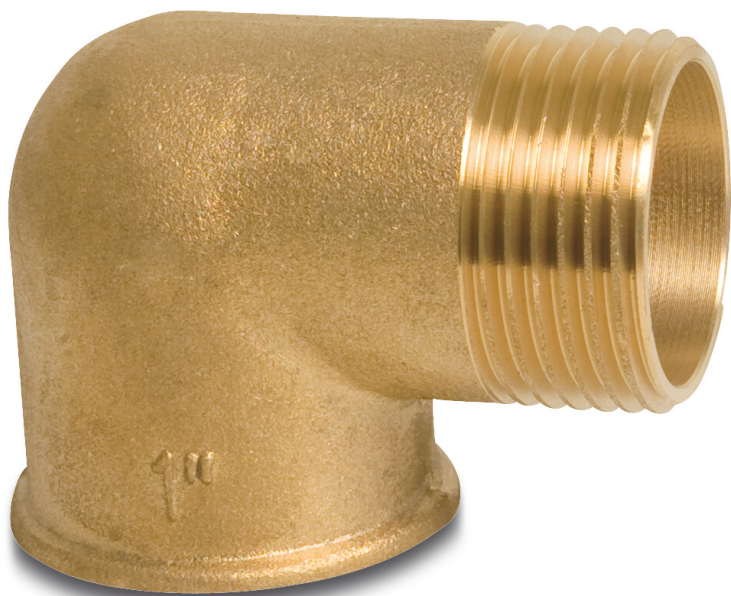

Nr. 92 Winkel 90° Messing 2"
Innengewinde x
Außengewinde P1 (7000402)

TECHNISCHE DATEN

Werkstoff	Messing
Anschluss	Innengewinde x Außengewinde
Fitting Nr.	Nr. 92
Maß	2"
Label	P1

Generiert am: 25.05.2026

bevo Vertriebs GmbH
Industriestraße 18
32602 VLOTHO-EXTER
Deutschland
+49 (0) 5228 959 0
info@bevo.com
<http://www.bevo.com>