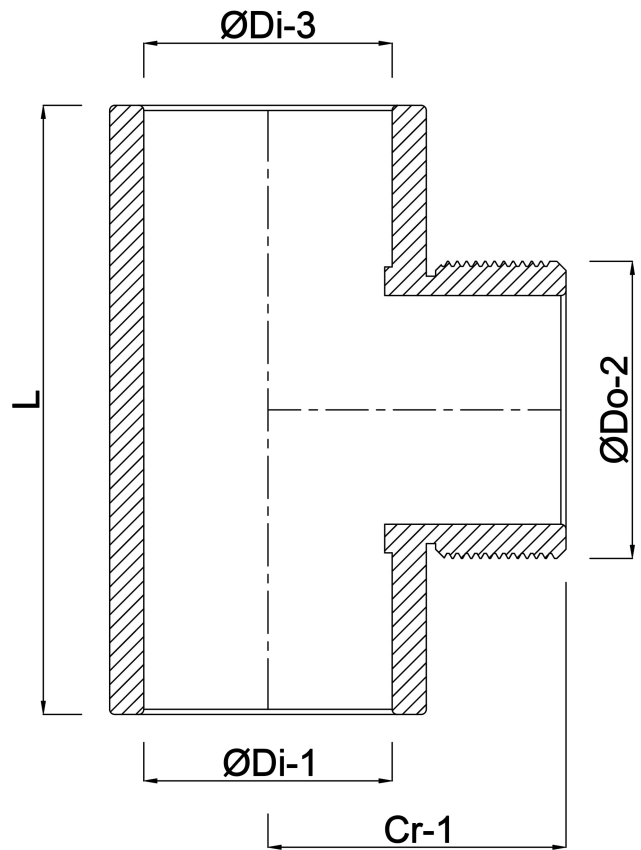

**VDL T-Stück 90° PVC-U 75 mm  
x 1 1/2" x 75 mm Klebemuffe x  
Außengewinde x Klebemuffe  
16bar Grau (7018110)**

**VL** Van de Lande

# TECHNISCHE DATEN

Farbe	Grau
Werkstoff	PVC-U
Anschluss	Klebemuffe x Außengewinde x Klebemuffe
Maß	75 mm x 1 1/2" x 75 mm
Arbeitsdruck	16 bar

# ABMESSUNGEN

Cr-1	71 mm
F-2	21 mm
L	166 mm
P-1	44 mm
P-3	44 mm
ØDi-1	75 mm
ØDi-3	75 mm
β	90 °

**Generiert am: 24.05.2026**

bevo Vertriebs GmbH  
Industriestraße 18  
32602 VLOTHO-EXTER  
Deutschland  
+49 (0) 5228 959 0  
[info@bevo.com](mailto:info@bevo.com)  
<http://www.bevo.com>