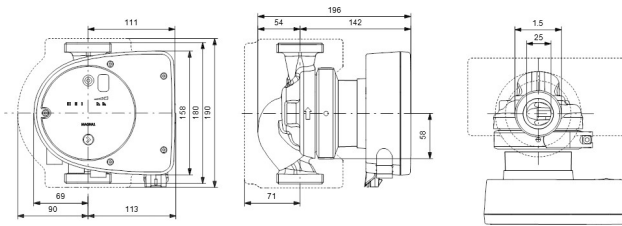

**Grundfos Umwälzpumpe mit
variabler Drehzahl Edelstahl 1
1/2" Außengewinde 10bar
1.03A 230VAC Schwarz/Rot
Typ MAGNA1 25-80N EuP
ready (7039253)**

GRUNDFOS 

TECHNISCHE DATEN

Farbe	Schwarz/Rot
Werkstoff	Edelstahl
Pumpengehäuse	Edelstahl
Material Laufrad 1	PES glasfaserverstärkt
Anschluss	Außengewinde
Spannung	230VAC
Max. Temperatur	110 °C
Minimale Mediumtemperatur (kontinuierlich)	-15 °C
Laufräder	1
Herz	50 Hz
Maximale Umgebungstemperatur	40 °C
Arbeitsdruck	10 bar
Minimale Umgebungstemperatur	0 °C
Typ	MAGNA1 25-80N EuP ready
Max. Förderhöhe	8 M

Maß 1 1/2"

Ampere 1.03 A

PRODUKTINFORMATIONEN

Die neue MAGNA1 ist die einfache Lösung für einen guten Job. Sie ist die perfekte Wahl, wenn es darum geht, ältere Umwälzpumpen zu ersetzen, und dank ihrer Konformität mit der EuP 2015-Richtlinie sind erhebliche Energieeinsparungen eine Realität. Die ideale Wahl für einfache Leistungsanforderungen in Anwendungen, bei denen eine einfache Systemsteuerung und -überwachung erforderlich ist. Überwachung durch Fehlerrelais für mehr Sicherheit. Digitaler Start/Stop-Eingang zur Fernsteuerung der Pumpe. Kontinuierlicher Betrieb und reduzierte Stillstandszeiten mit drahtloser Zwillingspumpenfunktion (verfügbar für Doppelpumpen). Hohe Energieeffizienz führt zu erheblichen Energieeinsparungen. Einfache Installation und Bedienung dank der übersichtlichen Benutzeroberfläche. Wartungsfrei durch Spaltrohrkonstruktion. MAGNA1 ist die einfache und effiziente Wahl für die meisten Anwendungen, einschließlich Heizung, Hauptpumpe, Mischkreise, Heizflächen, Kühlung, Klimatisierung, Erdwärmepumpensysteme und kleinere Kältemaschinenanwendungen.