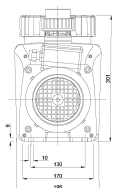

TECHNISCHE DATEN

Farbe Weiß/BSchwarz

Typ Evo Pro with Modbus

Material Laufrad 1 Noryl

Material Dichtung NBR

Anschluss Innengewinde

Spannung 230VAC

Max. Temperatur 40 °C

Breite 196 mm

Höhe 301 mm

IP Wert IP54

Leistung 1,5 PS

Maß 2" x 1 1/2"

Gewicht 12.7 kg

Leistung 1.1 kW