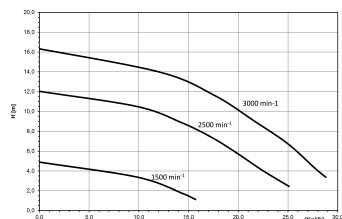

Material Laufrad 1 Noryl

Material Dichtung NBR

Anschluss Innengewinde

Spannung 230VAC

Max. Temperatur 40 °C

Breite 196 mm

Höhe 301 mm

IP Wert IP54

Leistung 1,5 PS

Maß 2" x 1 1/2"

Gewicht 12.7 kg

Leistung 1.1 kW

PRODUKTINFORMATIONEN

Ausgestattet mit einer integrierten Steuerung, kann diese Pumpe individuell auf Ihre Bedürfnisse programmiert werden. Mit der Timerfunktion ist es möglich, bis zu fünf verschiedene Geschwindigkeiten zu bestimmten Tageszeiten einzustellen. Darüber hinaus verfügt die Pumpe über eine Skimmerfunktion, mit der ein Intervall programmiert werden kann, in dem die Pumpe für kurze Zeit mit hoher Geschwindigkeit läuft (z. B. alle drei Stunden für fünf Minuten bei 3000 U/min), um alle Verunreinigungen von der Wasseroberfläche zu entfernen. Der Betrieb mit einer externen Schwimmbadsteuerung über das integrierte Steuerkabel ist ebenfalls möglich. Dank des drehzahlgeregelten Motors kann die Pumpe sehr leise betrieben werden. Die Pumpe kann an bestehende Anschlüsse von Pumpen der folgenden Modelle installiert werden: Badu Bettar, Badu Top II, Badu 90, Badu Magna, Badu Prime usw.

Merkmale:

- Timer mit 5 Geschwindigkeits*Tageseinstellungen möglich
- Skimmerfunktion zur Reinigung der Wasseroberfläche
- Steuerkabel für externe Steuerung
- Bis zu 24 m³ (bei 8m H [m])
- Anschlüsse: 1,5"/ 2" Innengewinde
- Salzwasserbeständigkeit: bis zu 0,4% (4 g / l)
- Isolierung: Klasse F
- Schutzart: IP55
- Schaft: Edelstahl 316
- Deutscher "high spec" Motor
- Einphasenmotor mit Wärmeschutz
- Inklusive Werkzeug zum Öffnen des Siebdeckels
- Permanentmagnet*Motor
- 4 Jahre Garantie