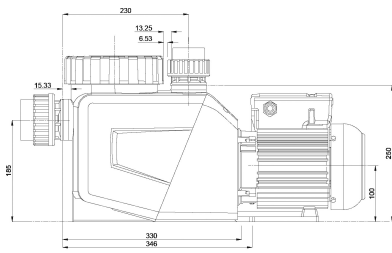

**Norsup Poolpumpe mit
variabler Drehzahl 2" x 1 1/2"
Innengewinde 230VAC
Weiß/BSchwarz Typ Evo Pro
with Modbus 1,5PS (7035201)**

 **NORSUP 4** YEARS WARRANTY

TECHNISCHE DATEN

Farbe	Weiß/BSchwarz
Typ	Evo Pro with Modbus
Material Laufrad 1	Noryl
Material Dichtung	NBR
Anschluss	Innengewinde
Spannung	230VAC
Max. Temperatur	40 °C
Breite	196 mm
Höhe	301 mm
IP Wert	IP54
Leistung	1,5 PS
Maß	2" x 1 1/2"
Gewicht	12.7 kg
Leistung	1.1 kW

Merkmale:

- Timer mit 5 Geschwindigkeits*Tageseinstellungen möglich
- Skimmerfunktion zur Reinigung der Wasseroberfläche
- Steuerkabel für externe Steuerung
- Bis zu 24 m³ (bei 8m H [m])
- Anschlüsse: 1,5"/ 2" Innengewinde
- Salzwasserbeständigkeit: bis zu 0,4% (4 g / l)
- Isolierung: Klasse F
- Schutzart: IP55
- Schaft: Edelstahl 316
- Deutscher "high spec" Motor
- Einphasenmotor mit Wärmeschutz