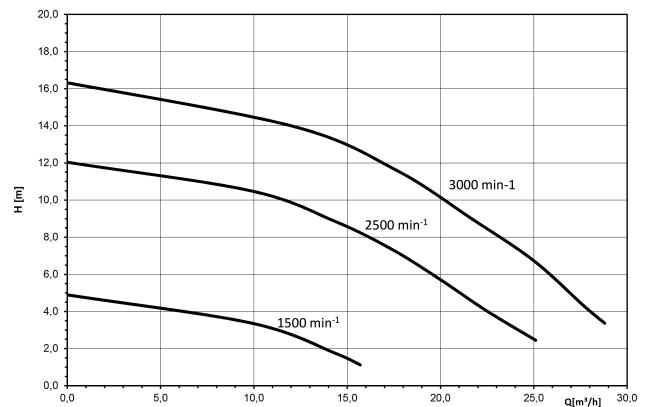

**Norsup Poolpumpe mit
variabler Drehzahl 2" x 1 1/2"
Innengewinde 230VAC
Weiß/BSchwarz Typ Evo Pro
with Modbus 1,5PS (7035201)**

 **NORSUP 4** YEARS WARRANTY

TECHNISCHE DATEN

Farbe	Weiß/BSchwarz
Typ	Evo Pro with Modbus
Material Laufrad 1	Noryl
Material Dichtung	NBR
Anschluss	Innengewinde
Spannung	230VAC
Max. Temperatur	40 °C
Breite	196 mm
Höhe	301 mm
IP Wert	IP54
Leistung	1,5 PS
Maß	2" x 1 1/2"
Gewicht	12.7 kg
Leistung	1.1 kW

PRODUKTINFORMATIONEN

Ausgestattet mit einer integrierten Steuerung, kann diese Pumpe individuell auf Ihre Bedürfnisse programmiert werden. Mit der Timerfunktion ist es möglich, bis zu fünf verschiedene Geschwindigkeiten zu bestimmten Tageszeiten einzustellen. Darüber hinaus verfügt die Pumpe über eine Skimmerfunktion, mit der ein Intervall programmiert werden kann, in dem die Pumpe für kurze Zeit mit hoher Geschwindigkeit läuft (z. B. alle drei Stunden für fünf Minuten bei 3000 U/min), um alle Verunreinigungen von der Wasseroberfläche zu entfernen. Der Betrieb mit einer externen Schwimmbadsteuerung über das integrierte Steuerkabel ist ebenfalls möglich. Dank des drehzahlgeregelten Motors kann die Pumpe sehr leise betrieben werden. Die Pumpe kann an bestehende Anschlüsse von Pumpen der folgenden Modelle installiert werden: Badu Bettar, Badu Top II, Badu 90, Badu Magna, Badu Prime usw.

Merkmale:

- Timer mit 5 Geschwindigkeits*Tageseinstellungen möglich
- Skimmerfunktion zur Reinigung der Wasseroberfläche
- Steuerkabel für externe Steuerung
- Bis zu 24 m³ (bei 8m H [m])
- Anschlüsse: 1,5"/ 2" Innengewinde
- Salzwasserbeständigkeit: bis zu 0,4% (4 g / l)
- Isolierung: Klasse F
- Schutzart: IP55
- Schaft: Edelstahl 316
- Deutscher "high spec" Motor
- Einphasenmotor mit Wärmeschutz