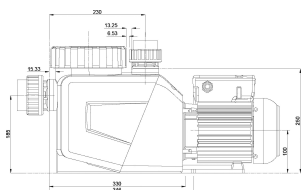

Material Laufrad 1 Noryl

Material Dichtung NBR

Anschluss Innengewinde

Spannung 230VAC

Max. Temperatur 40 °C

Breite 196 mm

Höhe 301 mm

IP Wert IP54

Leistung 1,5 PS

Maß 2" x 1 1/2"

Gewicht 12.7 kg

Leistung 1.1 kW

PRODUKTINFORMATIONEN

Ausgestattet mit einer integrierten Steuerung, kann diese Pumpe individuell auf Ihre Bedürfnisse programmiert werden. Mit der Timerfunktion ist es möglich, bis zu fünf verschiedene Geschwindigkeiten zu bestimmten Tageszeiten einzustellen. Darüber hinaus verfügt die Pumpe über eine Skimmerfunktion, mit der ein Intervall programmiert werden kann, in dem die Pumpe für kurze Zeit mit hoher Geschwindigkeit läuft (z. B. alle drei Stunden für fünf Minuten bei 3000 U/min), um alle Verunreinigungen von der Wasseroberfläche zu entfernen. Der Betrieb mit einer externen Schwimmbadsteuerung über das integrierte Steuerkabel ist ebenfalls möglich. Dank des drehzahlgeregelten Motors kann die Pumpe sehr leise betrieben werden. Die Pumpe kann an bestehende Anschlüsse von Pumpen der folgenden Modelle installiert werden: Badu Bettar, Badu Top II, Badu 90, Badu Magna, Badu Prime usw.

Merkmale:

- Timer mit 5 Geschwindigkeits*Tageseinstellungen möglich
- Skimmerfunktion zur Reinigung der Wasseroberfläche
- Steuerkabel für externe Steuerung
- Bis zu 24 m³ (bei 8m H [m])
- Anschlüsse: 1,5"/ 2" Innengewinde
- Salzwasserbeständigkeit: bis zu 0,4% (4 g / l)
- Isolierung: Klasse F
- Schutzart: IP55
- Schaft: Edelstahl 316
- Deutscher "high spec" Motor
- Einphasenmotor mit Wärmeschutz
- Inklusive Werkzeug zum Öffnen des Siebdeckels
- Permanentmagnet*Motor
- 4 Jahre Garantie

Empfohlener Pumpenanschluss:

50 mm x 1,5" Art*Nr: 0100432

63 mm x 2" Art*Nr: 0100433

Generiert am: 20.11.2025

bevo Vertriebs GmbH
Industriestraße 18
32602 VLOTHO-EXTER
Deutschland
+49 (0) 5228 959 0
info@bevo.com
<http://www.bevo.com>