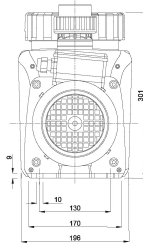

**Norsup Poolpumpe mit
variabler Drehzahl 2" x 1 1/2"
Innengewinde 230VAC
Weiß/BSchwarz Typ Evo Pro
with Modbus 1,5PS (7035201)**

 **NORSUP 4** YEARS WARRANTY

TECHNISCHE DATEN

Farbe	Weiß/BSchwarz
Typ	Evo Pro with Modbus
Material Laufrad 1	Noryl
Material Dichtung	NBR
Anschluss	Innengewinde
Spannung	230VAC
Max. Temperatur	40 °C
Breite	196 mm
Höhe	301 mm
IP Wert	IP54
Leistung	1,5 PS
Maß	2" x 1 1/2"
Gewicht	12.7 kg
Leistung	1.1 kW

Merkmale:

- Timer mit 5 Geschwindigkeits*Tageseinstellungen möglich
- Skimmerfunktion zur Reinigung der Wasseroberfläche
- Steuerkabel für externe Steuerung
- Bis zu 24 m³ (bei 8m H [m])
- Anschlüsse: 1,5"/ 2" Innengewinde
- Salzwasserbeständigkeit: bis zu 0,4% (4 g / l)
- Isolierung: Klasse F
- Schutzart: IP55
- Schaft: Edelstahl 316
- Deutscher "high spec" Motor
- Einphasenmotor mit Wärmeschutz