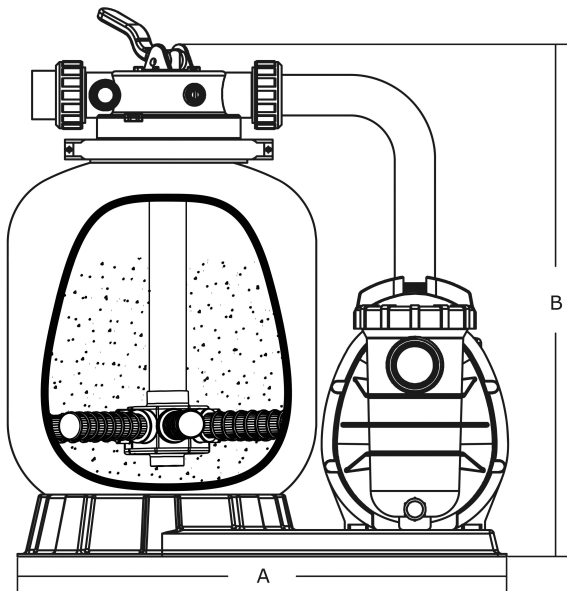

Flotide Filtersatz PE 50 mm / 1 1/2" Metrisch/Imperial Klebemuffe 2bar 230VAC Grau Typ FSP500-6W (7024686)

FLOTIDE

TECHNISCHE DATEN

Farbe	Grau
Werkstoff	PE
Anschluss	Metrisch/Imperial Klebemuffe
Spannung	230VAC
Herz	50 Hz
Arbeitsdruck	2 bar
Max. Temp.	40 °C
Typ	FSP500-6W
Maß	50 mm / 1 1/2"
Durchmesser	500 mm
Gewicht	27.8 kg
Sandmenge	85 kg
Max Durchfluss	12 m ³ /h
Pumpe	SS075
Max. Poolvol.	60 m ³

ABMESSUNGEN

A 760 mm

B 724 mm

B Zoll 20

PRODUKTINFORMATIONEN

Filtertank aus blasgeformtem Polyethylen mit 6-Wege-Ventil an der Oberseite und einer Kreiselpumpe mit Vorfilter. Schalten Sie die Pumpe vor jeder Betätigung des Hebels aus.