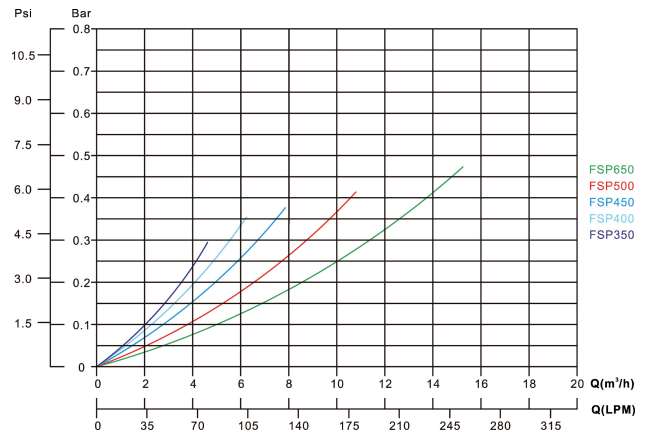

Flotide Filtersatz PE 50 mm / 1 1/2" Metrisch/Imperial Klebemuffe 2bar 230VAC Grau Typ FSP500-6W (7024686)

FLOTIDE

TECHNISCHE DATEN

Farbe	Grau
Werkstoff	PE
Anschluss	Metrisch/Imperial Klebemuffe
Spannung	230VAC
Herz	50 Hz
Arbeitsdruck	2 bar
Max. Temp.	40 °C
Typ	FSP500-6W
Maß	50 mm / 1 1/2"
Durchmesser	500 mm
Gewicht	27.8 kg
Sandmenge	85 kg
Max Durchfluss	12 m ³ /h
Pumpe	SS075
Max. Poolvol.	60 m ³

ABMESSUNGEN

A 760 mm

B 724 mm

B Zoll 20

PRODUKTINFORMATIONEN

Filtertank aus blasgeformtem Polyethylen mit 6-Wege-Ventil an der Oberseite und einer Kreiselpumpe mit Vorfilter. Schalten Sie die Pumpe vor jeder Betätigung des Hebels aus.