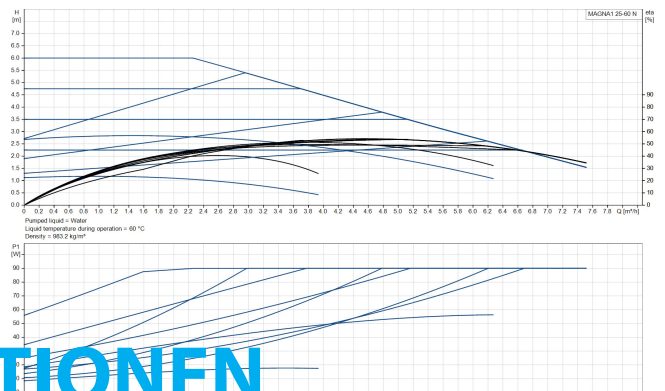

**Grundfos Umwälzpumpe mit
variabler Drehzahl Edelstahl 1
1/2" Außengewinde 10bar
0.74A 230VAC Schwarz/Rot
Typ MAGNA1 25-60N EuP
ready (7039252)**

GRUNDFOS 

TECHNISCHE DATEN

Farbe	Schwarz/Rot
Werkstoff	Edelstahl
Pumpengehäuse	Edelstahl
Material Laufrad 1	PES glasfaserverstärkt
Anschluss	Außengewinde
Spannung	230VAC
Max. Temperatur	110 °C
Minimale Mediumtemperatur (kontinuierlich)	-15 °C
Laufräder	1
Herz	50 Hz
Maximale Umgebungstemperatur	40 °C
Arbeitsdruck	10 bar
Minimale Umgebungstemperatur	0 °C
Typ	MAGNA1 25-60N EuP ready
Max. Förderhöhe	6 M

Maß

1 1/2"

Ampere

0.74 A

PRODUKTINFORMATIONEN

Die neue MAGNA1 ist die einfache Lösung für einen guten Job. Sie ist die perfekte Wahl, wenn es darum geht, ältere Umwälzpumpen zu ersetzen, und dank ihrer Konformität mit der EuP 2015-Richtlinie sind erhebliche Energieeinsparungen eine Realität. Die ideale Wahl für einfache Leistungsanforderungen in Anwendungen, bei denen eine einfache Systemsteuerung und -überwachung erforderlich ist. Überwachung durch Fehlerrelais für mehr Sicherheit. Digitaler Start/Stop-Eingang zur Fernsteuerung der Pumpe. Kontinuierlicher Betrieb und reduzierte Stillstandszeiten mit drahtloser Zwillingspumpenfunktion (verfügbar für Doppelpumpen). Hohe Energieeffizienz führt zu erheblichen Energieeinsparungen. Einfache Installation und Bedienung dank der übersichtlichen Benutzeroberfläche. Wartungsfrei durch Spaltrohrkonstruktion. MAGNA1 ist die einfache und effiziente Wahl für die meisten Anwendungen, einschließlich Heizung, Hauptpumpe, Mischkreise, Heizflächen, Kühlung, Klimatisierung, Erdwärmepumpensysteme und kleinere Kältemaschinenanwendungen.