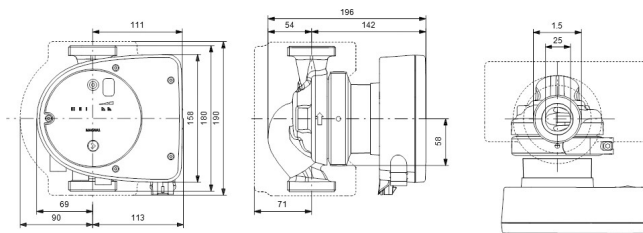

**Grundfos Umwälzpumpe mit
variabler Drehzahl Edelstahl 1
1/2" Außengewinde 10bar
0.74A 230VAC Schwarz/Rot
Typ MAGNA1 25-60N EuP
ready (7039252)**

GRUNDFOS 

TECHNISCHE DATEN

Farbe	Schwarz/Rot
Werkstoff	Edelstahl
Pumpengehäuse	Edelstahl
Material Laufrad 1	PES glasfaserverstärkt
Anschluss	Außengewinde
Spannung	230VAC
Max. Temperatur	110 °C
Minimale Mediumtemperatur (kontinuierlich)	-15 °C
Laufräder	1
Herz	50 Hz
Maximale Umgebungstemperatur	40 °C
Arbeitsdruck	10 bar
Minimale Umgebungstemperatur	0 °C
Typ	MAGNA1 25-60N EuP ready
Max. Förderhöhe	6 M

Maß

1 1/2"

Ampere

0.74 A

PRODUKTINFORMATIONEN

Die neue MAGNA1 ist die einfache Lösung für einen guten Job. Sie ist die perfekte Wahl, wenn es darum geht, ältere Umwälzpumpen zu ersetzen, und dank ihrer Konformität mit der EuP 2015-Richtlinie sind erhebliche Energieeinsparungen eine Realität. Die ideale Wahl für einfache Leistungsanforderungen in Anwendungen, bei denen eine einfache Systemsteuerung und -überwachung erforderlich ist. Überwachung durch Fehlerrelais für mehr Sicherheit. Digitaler Start/Stop-Eingang zur Fernsteuerung der Pumpe. Kontinuierlicher Betrieb und reduzierte Stillstandszeiten mit drahtloser Zwillingspumpenfunktion (verfügbar für Doppelpumpen). Hohe Energieeffizienz führt zu erheblichen Energieeinsparungen. Einfache Installation und Bedienung dank der übersichtlichen Benutzeroberfläche. Wartungsfrei durch Spaltrohrkonstruktion. MAGNA1 ist die einfache und effiziente Wahl für die meisten Anwendungen, einschließlich Heizung, Hauptpumpe, Mischkreise, Heizflächen, Kühlung, Klimatisierung, Erdwärmepumpensysteme und kleinere Kältemaschinenanwendungen.