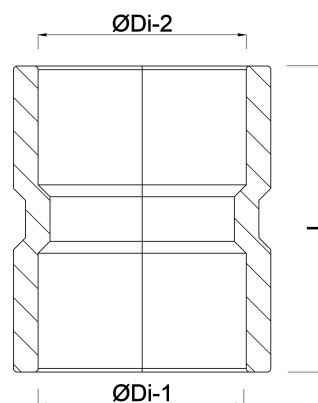

# TECHNISCHE DATEN

Farbe Grau

Werkstoff PVC-U

Anschluss Klebemuffe

Maß 75 mm

Arbeitsdruck 10 bar

# ABMESSUNGEN

L 128 mm

P-1 53 mm

P-2 53 mm

ØDi-1 75 mm

ØDi-2 75 mm

**Generiert am: 14.03.2026**

bevo Vertriebs GmbH  
Industriestraße 18  
32602 VLOTHO-EXTER