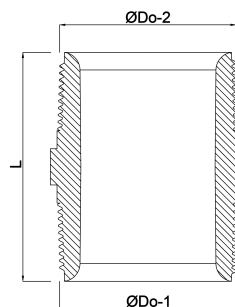

Profec Nippel sechskant PVC-U
3/8" Außengewinde 10bar
Grau (0110535)

TECHNISCHE DATEN

Farbe Grau

Werkstoff PVC-U

Anschluss Außengewinde

Arbeitsdruck 10 bar

Maß 3/8"

ABMESSUNGEN

F-1 11.4 mm

F-2 11.4 mm

K-1 22 mm

L 33 mm

ØDo-1 3/8 "

ØDo-2 3/8 "

Generiert am: 14.03.2026

bevo Vertriebs GmbH
Industriestraße 18
32602 VLOTHO-EXTER
Deutschland
+49 (0) 5228 959 0
info@bevo.com
<http://www.bevo.com>