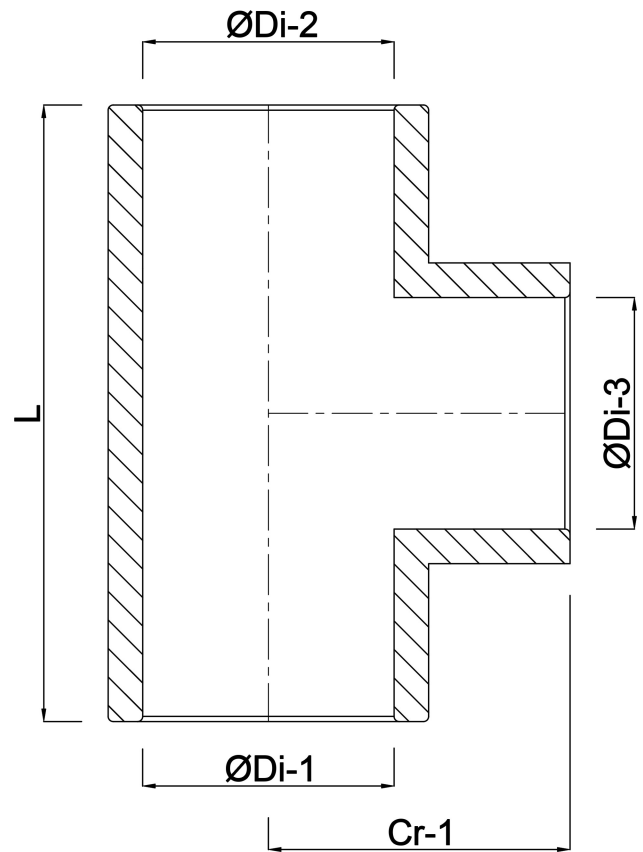

Profec T-Stück 90° PVC-U 90 mm Klebemuffe 16bar Grau (0110259)

TECHNISCHE DATEN

Farbe Grau

Werkstoff PVC-U

Anschluss Klebemuffe

Maß 90 mm

Arbeitsdruck 16 bar

ABMESSUNGEN

Cr-1 97 mm

L 194 mm

ØDi-1 90 mm

ØDi-2 90 mm

ØDi-3 90 mm

β 90 °

Generiert am: 22.05.2026

bevo Vertriebs GmbH
Industriestraße 18
32602 VLOTHO-EXTER
Deutschland
+49 (0) 5228 959 0
info@bevo.com
<http://www.bevo.com>