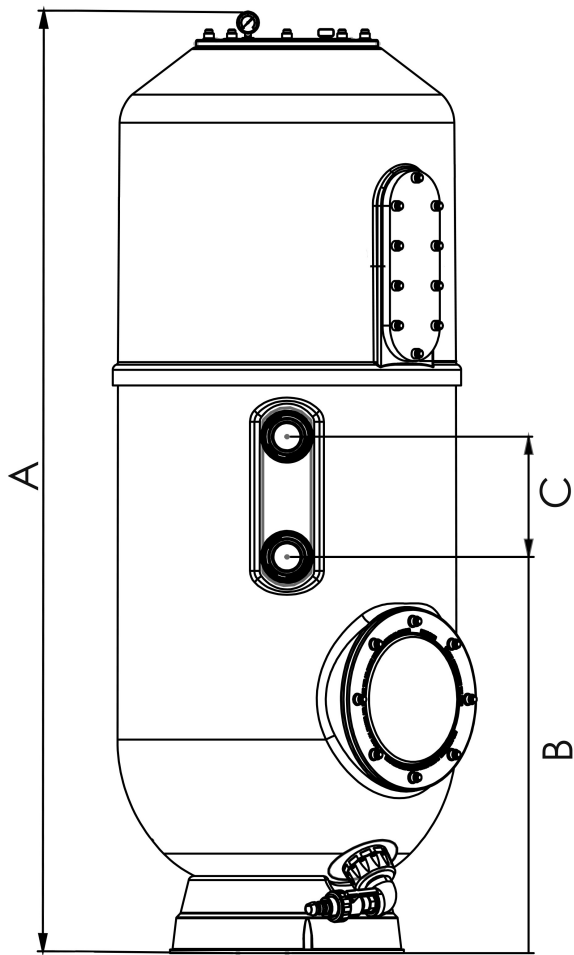

Norsup Hochschicht Filter Polyester glasfaserverstärkt 2" Klebemuffe Grau Typ Pro 650 (7043132)

 **NORSUP 3** YEARS WARRANTY
10 YEARS TANK

TECHNISCHE DATEN

Farbe	Grau
Werkstoff	Polyester glasfaserverstärkt
Anschluss	Klebemuffe
Typ	Pro 650
Kapazität	17 m ³ /h
Maß	2"
Durchmesser	650 mm
Gewicht	65 kg
Sandmenge	450 kg
Filterfläche	0.33 m ²
Max. Poolvol.	80 m ³

ABMESSUNGEN

A	1800 mm
B	760 mm
C	230 mm

PRODUKTINFORMATIONEN

Der Norsup-Tiefbettfilter besteht aus robustem, glasfaserverstärktem Polyester mit einer witterungsbeständigen Gelbeschichtung. Er ist mit einem großen transparenten Methacrylatdeckel, großen Sand- und Wasserabläufen und einer ozonbeständigen Innenbeschichtung ausgestattet. Dieser Norsup-Filter bietet höchste Qualität.

Merkmale:

- Durchmesser 400 mm und 25 mm dicker Methacrylatdeckel für hohe mechanische und chemische Beständigkeit
- Großer Sandablauf von 2 ½" und Wasserablauf von 1 ¼"
- Ozonbeständige Innenbeschichtung
- EN16713 & UNI10637:2024-konform
- 10 Jahre Garantie auf den Tank