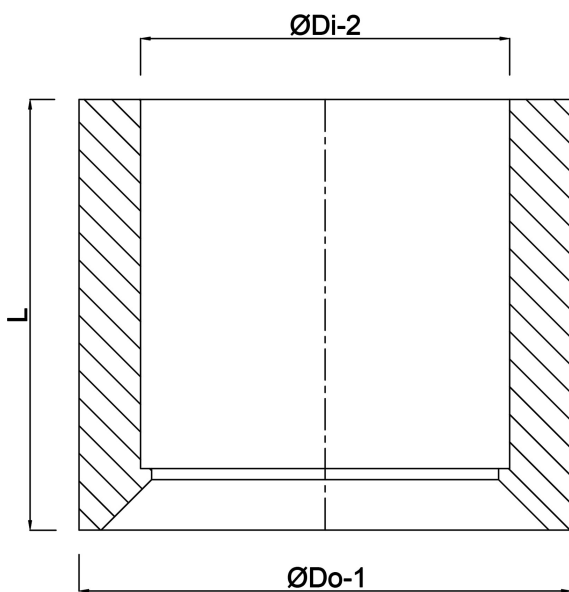

**Reduzierstück PVC-U 40 mm x  
32 mm Klebestutzen x  
Klebemuffe 16bar Grau**  
(0160740)

# TECHNISCHE DATEN

Farbe	Grau
Werkstoff	PVC-U
Anschluss	Klebestutzen x Klebemuffe
Maß	40 mm x 32 mm
Arbeitsdruck	16 bar

# ABMESSUNGEN

L	22 mm
ØDi-2	32 mm
ØDo-1	40 mm

**Generiert am: 13.03.2026**

bevo Vertriebs GmbH  
Industriestraße 18  
32602 VLOTHO-EXTER  
Deutschland  
+49 (0) 5228 959 0  
[info@bevo.com](mailto:info@bevo.com)  
<http://www.bevo.com>