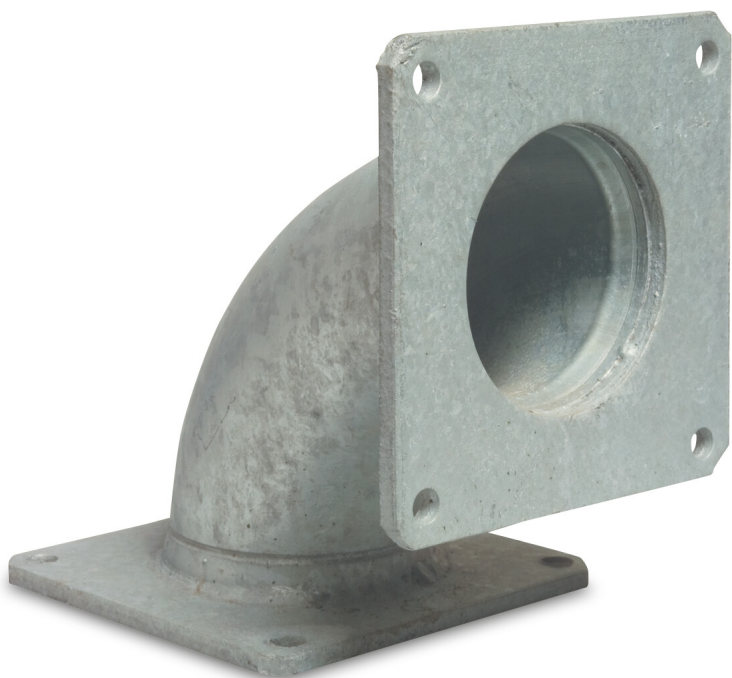

# Bogen 90° Stahl Verzinkt 6" Quadratflansch (0200562)

# TECHNISCHE DATEN

Werkstoff Stahl

Oberflächenbehandlung Verzinkt

Anschluss Quadratflansch

Maß 6"

Durchmesser 150 mm

# ABMESSUNGEN

β 90°

# PRODUKTINFORMATIONEN

Der Bogen 90° ist eine Güllearmatur mit SQ-Flansch, die oft mit Rohrsystemen von Bauer, Perrot und Italian kombiniert wird. Die Armatur hat einen Flansch-MZ-Anschluss mit einer verzinkten Oberfläche. Der Fitting ist in einer großen Auswahl an Größen erhältlich. Der Bogen 90° ist aus Stahl hergestellt.