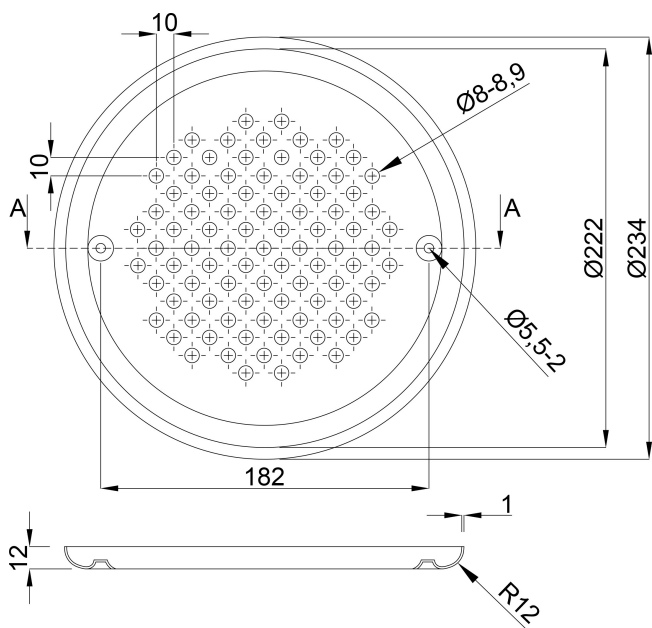

TECHNISCHE DATEN

Farbe Edelstahl

Typ Standard

Werkstoff Edelstahl 316

Maß 222 mm

ABMESSUNGEN

H 12 mm

Generiert am: 09.03.2026