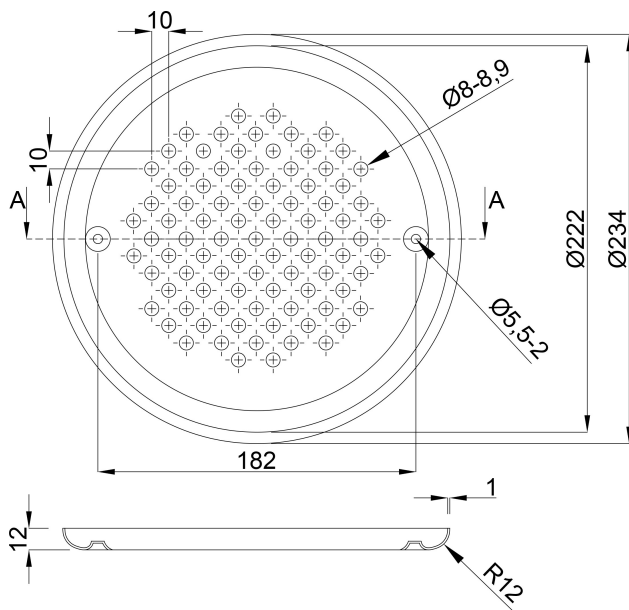

# Ocean Abdeckung für Bodenablauf Edelstahl 316 222 mm Edelstahl Typ Standard (7024582)

***ocean***<sup>®</sup>

# TECHNISCHE DATEN

Farbe Edelstahl

Typ Standard

Werkstoff Edelstahl 316

Maß 222 mm

# ABMESSUNGEN

H 12 mm

Generiert am: 26.05.2026

bevo Vertriebs GmbH  
Industriestraße 18  
32602 VLOTHO-EXTER  
Deutschland  
+49 (0) 5228 959 0  
[info@bevo.com](mailto:info@bevo.com)  
<http://www.bevo.com>