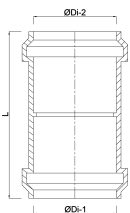

Reparaturmuffe PVC-U 315 mm Steckmuffe 10bar Grau (7015740)

TECHNISCHE DATEN

Farbe	Grau
Werkstoff	PVC-U
Material Dichtung	EPDM
Anschluss	Steckmuffe
Arbeitsdruck	10 bar
Max. Temp.	45 °C
Maß	315 mm
Wandstärke	12,1 - 12,8 mm

ABMESSUNGEN

L	640 mm
T	12.1 mm
ØDi-1	315 mm
ØDi-2	315 mm

Generiert am: 13.03.2026

bevo Vertriebs GmbH
Industriestraße 18
32602 VLOTHO-EXTER
Deutschland
+49 (0) 5228 959 0
info@bevo.com
<http://www.bevo.com>