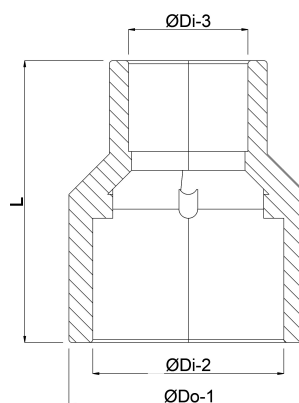

# TECHNISCHE DATEN

Farbe	Grau
Werkstoff	PVC-U
Anschluss	Klebestutzen/Klebemuffe x Klebemuffe
Maß	40/32 mm x 20 mm
Arbeitsdruck	16 bar

# ABMESSUNGEN

Gietvorm	spritzgegossenen
L	52 mm
ØDi-2	32 mm
ØDi-3	20 mm
ØDo-1	40 mm

**Generiert am: 13.03.2026**

bevo Vertriebs GmbH  
Industriestraße 18  
32602 VLOTHO-EXTER

Deutschland  
+49 (0) 5228 959 0  
[info@bevo.com](mailto:info@bevo.com)  
<http://www.bevo.com>