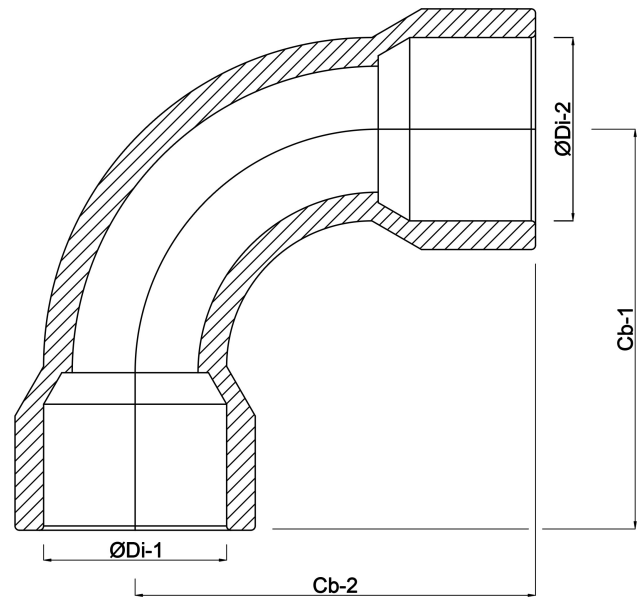

VDL Bogen 90° PVC-U 25 mm
Klebemuffe 16bar Grau
(7002570)

VL Van de Lande

TECHNISCHE DATEN

Farbe Grau

Werkstoff PVC-U

Anschluss Klebemuffe

Arbeitsdruck 16 bar

Maß 25 mm

ABMESSUNGEN

Cb-1 56.5 mm

Cb-2 56.5 mm

ØDi-1 25 mm

ØDi-2 25 mm

β 90 °

Generiert am: 24.05.2026

bevo Vertriebs GmbH
Industriestraße 18
32602 VLOTHO-EXTER
Deutschland
+49 (0) 5228 959 0
info@bevo.com
<http://www.bevo.com>