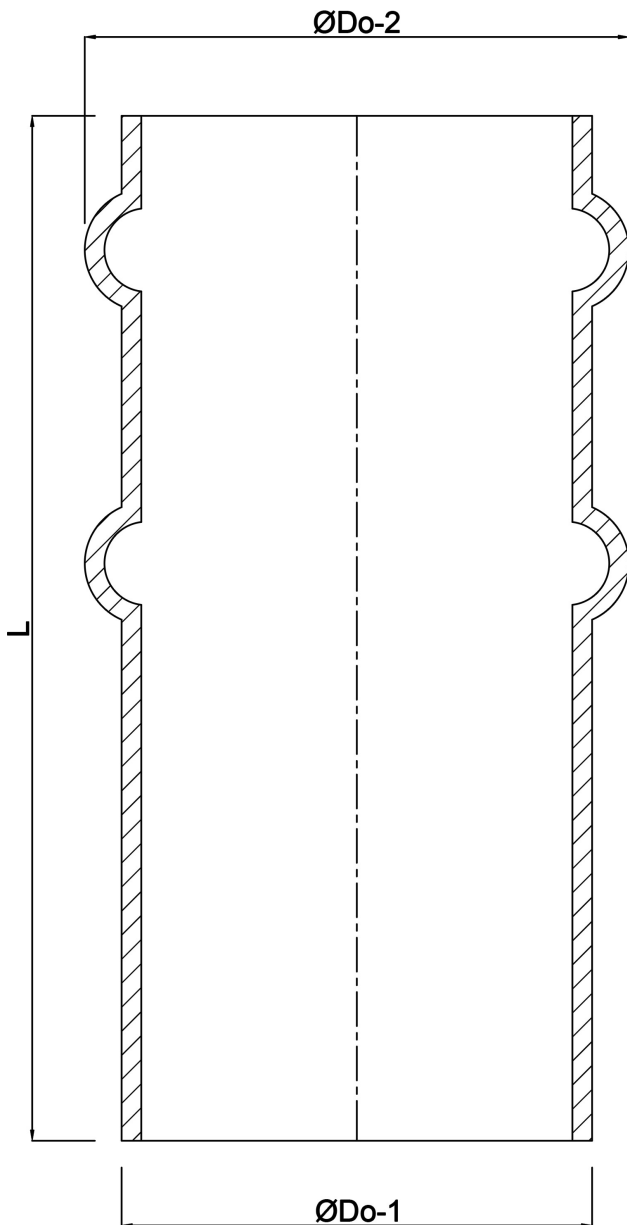

**Schlauchtülle Stahl 159 mm x  
163 mm x 2 mm  
Stumpfschweißung x  
Schlauchtülle Schwarz  
(0200706)**

# TECHNISCHE DATEN

Farbe	Schwarz
Werkstoff	Stahl
Anschluss	Stumpfschweißung x Schlauchtülle
Wandstärke	2 mm
Maß	159 mm x 163 mm

# ABMESSUNGEN

L	200 mm
Nq-2	2
ØDo-1	159 mm
ØDo-2	163 mm

**Generiert am: 25.05.2026**

bevo Vertriebs GmbH  
Industriestraße 18  
32602 VLOTHO-EXTER  
Deutschland  
+49 (0) 5228 959 0  
[info@bevo.com](mailto:info@bevo.com)  
<http://www.bevo.com>