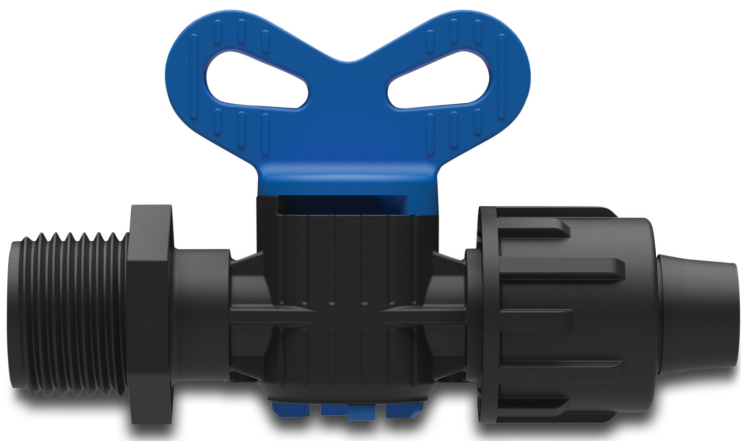

Absperrhahn PP 20 mm x 1/2" quick joint x Außengewinde 4bar Schwarz (7038748)

TECHNISCHE DATEN

Farbe	Schwarz
Werkstoff	PP
Anschluss	quick joint x Außengewinde
Arbeitsdruck	4 bar
Maß	20 mm x 1/2"

PRODUKTINFORMATIONEN