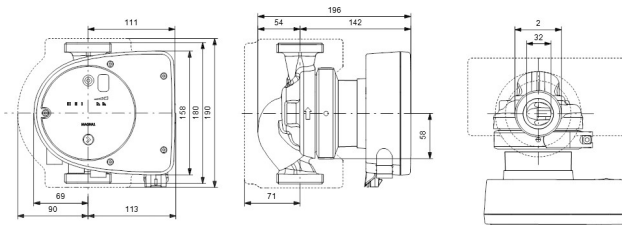

**Grundfos Umwälzpumpe mit
variabler Drehzahl Gusseisen
2" Außengewinde 10bar 0.59A
230VAC Schwarz/Rot Typ
MAGNA1 32-40 EuP ready
(7039214)**

GRUNDFOS 

TECHNISCHE DATEN

Farbe	Schwarz/Rot
Werkstoff	Gusseisen
Pumpengehäuse	Gusseisen
Material Laufrad 1	PES glasfaserverstärkt
Anschluss	Außengewinde
Spannung	230VAC
Max. Temperatur	110 °C
Minimale Mediumtemperatur (kontinuierlich)	-15 °C
Laufräder	1
Herz	50 Hz
Maximale Umgebungstemperatur	40 °C
Arbeitsdruck	10 bar
Minimale Umgebungstemperatur	0 °C
Typ	MAGNA1 32-40 EuP ready
Max. Förderhöhe	4 M

Maß

2"

Ampere

0.59 A

PRODUKTINFORMATIONEN

Die neue MAGNA1 ist die einfache Lösung für einen guten Job. Sie ist die perfekte Wahl, wenn es darum geht, ältere Umwälzpumpen zu ersetzen, und dank ihrer Konformität mit der EuP 2015-Richtlinie sind erhebliche Energieeinsparungen eine Realität. Die ideale Wahl für einfache Leistungsanforderungen in Anwendungen, bei denen eine einfache Systemsteuerung und -überwachung erforderlich ist. Überwachung durch Fehlerrelais für mehr Sicherheit. Digitaler Start/Stop-Eingang zur Fernsteuerung der Pumpe. Kontinuierlicher Betrieb und reduzierte Stillstandszeiten mit drahtloser Zwillingspumpenfunktion (verfügbar für Doppelpumpen). Hohe Energieeffizienz führt zu erheblichen Energieeinsparungen. Einfache Installation und Bedienung dank der übersichtlichen Benutzeroberfläche. Wartungsfrei durch Spaltrohrkonstruktion. MAGNA1 ist die einfache und effiziente Wahl für die meisten Anwendungen, einschließlich Heizung, Hauptpumpe, Mischkreise, Heizflächen, Kühlung, Klimatisierung, Erdwärmepumpensysteme und kleinere Kältemaschinenanwendungen.