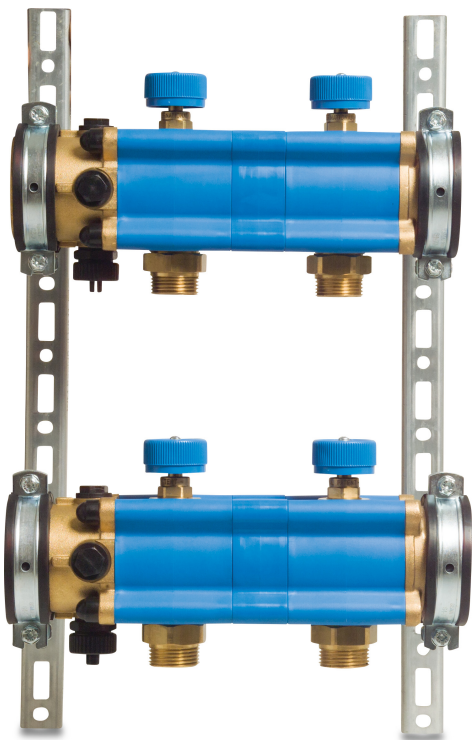

Verteilerstück Kunststoff 1" Außengewinde Blau Typ Geokal 6-Gruppe (7000300)

TECHNISCHE DATEN

Farbe Blau

Typ Geokal

Werkstoff Kunststoff

Anschluss Außengewinde

Maß 1"

Anzahl der Auslässe 6