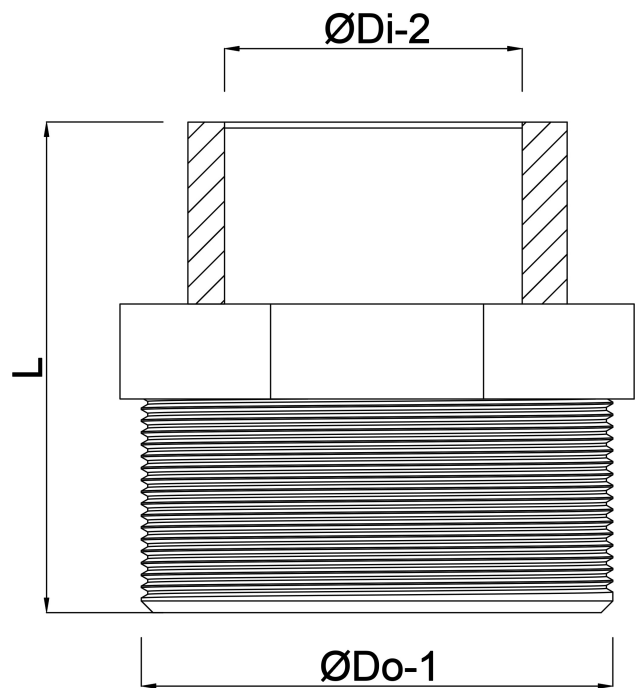

Profec Gewindenippel PVC-U 1 1/4" x 1 1/2" Außengewinde x Innengewinde 10bar Grau (0100202)

TECHNISCHE DATEN

Farbe	Grau
Werkstoff	PVC-U
Anschluss	Außengewinde x Innengewinde
Arbeitsdruck	10 bar
Maß	1 1/4" x 1 1/2"

ABMESSUNGEN

L	54 mm
ØDi-2	1 1/2 "
ØDo-1	1 1/2 "

Generiert am: 22.05.2026

bevo Vertriebs GmbH
Industriestraße 18
32602 VLOTHO-EXTER
Deutschland
+49 (0) 5228 959 0
info@bevo.com
<http://www.bevo.com>