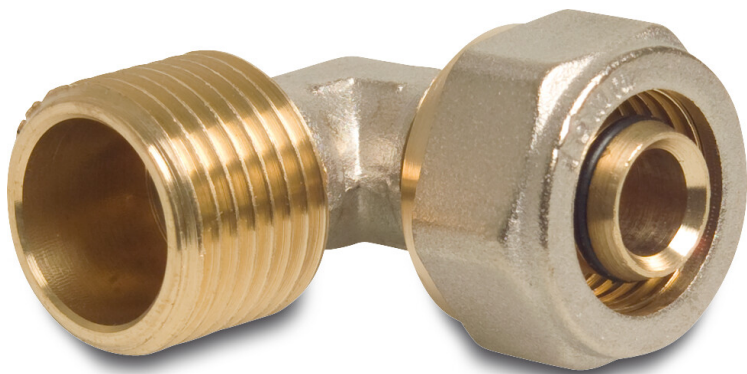

**Winkel 90° Messing 16 mm x  
1/2" Klemm x Außengewinde  
Typ Alu-PE-X S1 (7005478)**

# TECHNISCHE DATEN

Typ	Alu-PE-X
Werkstoff	Messing
Anschluss	Klemm x Außengewinde
Maß	16 mm x 1/2"
Label	S1

**Generiert am: 25.05.2026**

bevo Vertriebs GmbH  
Industriestraße 18  
32602 VLOTHO-EXTER  
Deutschland  
+49 (0) 5228 959 0  
[info@bevo.com](mailto:info@bevo.com)  
<http://www.bevo.com>