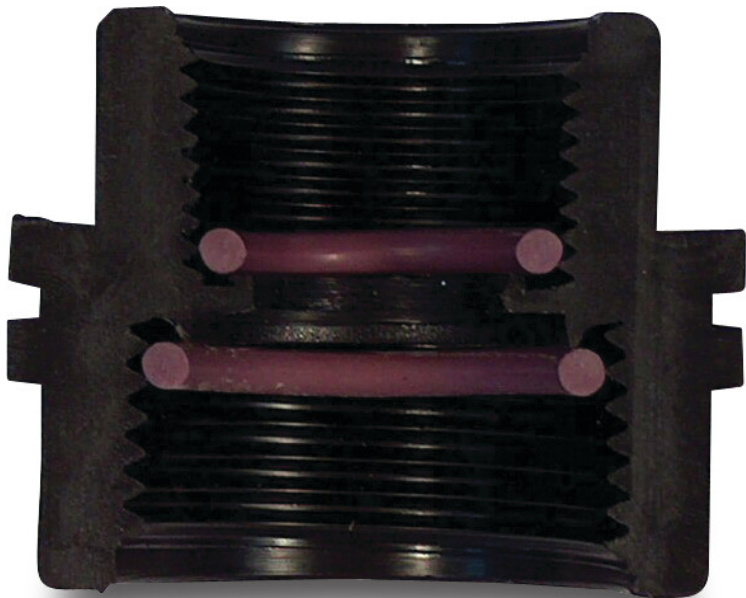

Tavlit Reduzierkupplung PP 1 1/4" x 1" Innengewinde 10bar Schwarz Typ Self Seal (7033595)

TECHNISCHE DATEN

Farbe Schwarz

Typ Self Seal

Werkstoff PP

Material Dichtung EPDM

Anschluss Innengewinde

Arbeitsdruck 10 bar

Maß 1 1/4" x 1"

Länge 44 mm

Außen ø 52 mm

Generiert am: 10.03.2026

bevo Vertriebs GmbH
Industriestraße 18
32602 VLOTHO-EXTER
Deutschland
+49 (0) 5228 959 0
info@bevo.com
<http://www.bevo.com>