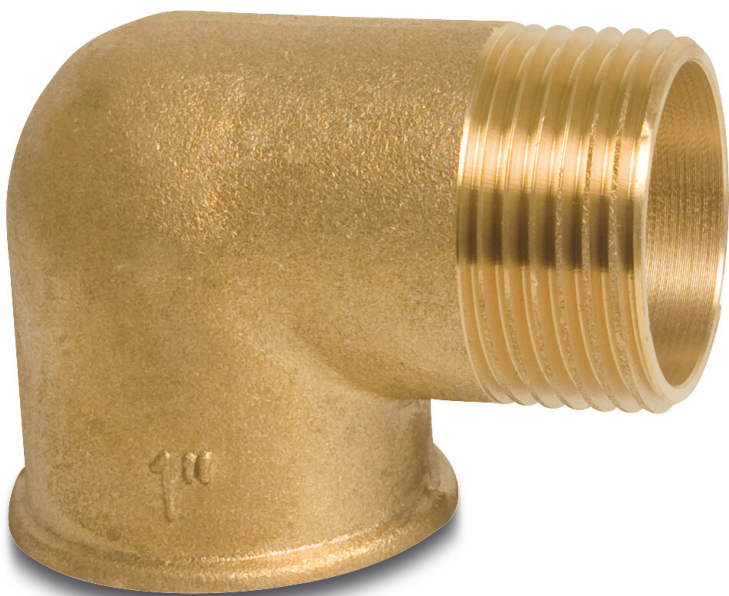

Nr. 92 Winkel 90° Messing 1"
Innengewinde x
Außengewinde S1 (7000399)

TECHNISCHE DATEN

Werkstoff	Messing
Anschluss	Innengewinde x Außengewinde
Fitting Nr.	Nr. 92
Maß	1"
Label	S1

Generiert am: 25.05.2026

bevo Vertriebs GmbH
Industriestraße 18
32602 VLOTHO-EXTER
Deutschland
+49 (0) 5228 959 0
info@bevo.com
<http://www.bevo.com>