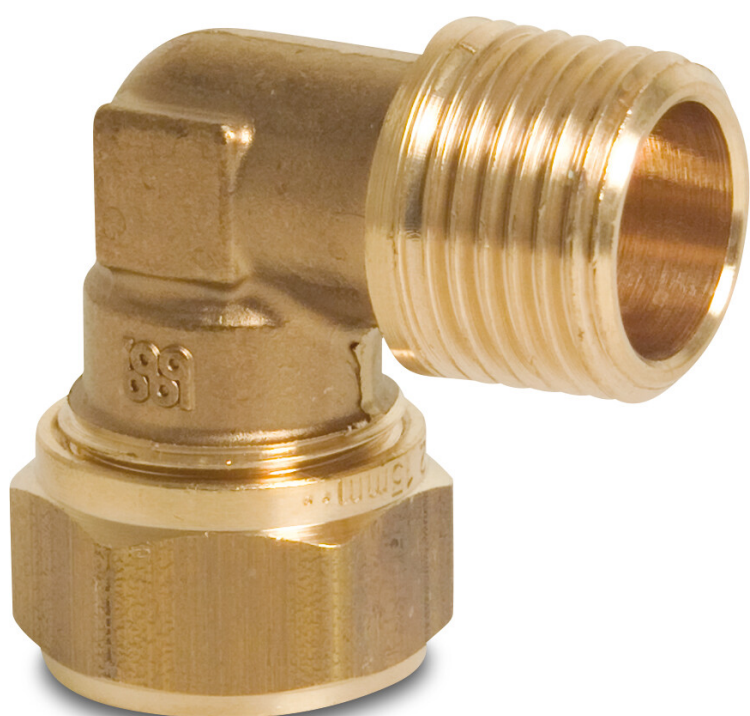

Bonfix Winkel 90° Messing 28 mm x 1" Klemm x Außengewinde KIWA/GASTEC (0715824)

bonfix[®]
the fitting factory

TECHNISCHE DATEN

Werkstoff	Messing
Zulassung	KIWA/GASTEC
Anschluss	Klemm x Außengewinde
Maß	28 mm x 1"