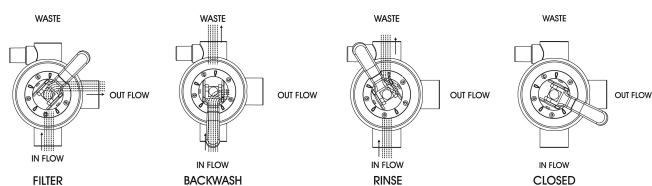

# TECHNISCHE DATEN

Farbe

Weiß

Material Dichtung

NBR/TPE

Ausführung

für top mount Filter

Anschluss

Innengewinde

Max. Temp.

40 °C

Typ

6-wege Flansch Ventil, Lochkreis 247mm

Maß

2"

**Generiert am: 03.04.2026**