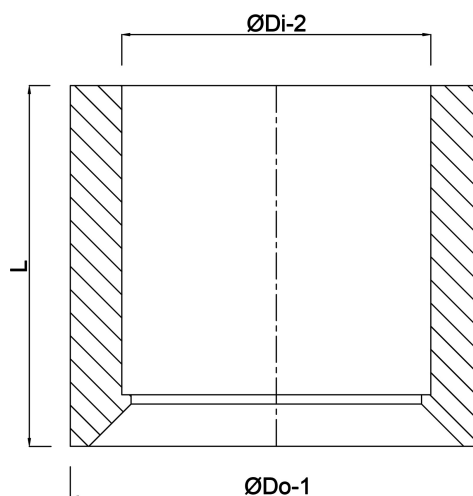

VDL Reduzierstück PVC-U 225 mm x 200 mm Klebestutzen x Klebemuffe 10bar Grau (7002696)

VL Van de Lande

TECHNISCHE DATEN

Farbe	Grau
Werkstoff	PVC-U
Maß	225 mm x 200 mm
Anschluss	Klebestutzen x Klebemuffe
Arbeitsdruck	10 bar

ABMESSUNGEN

L	119 mm
P-1	106 mm
ØDi-2	200 mm
ØDo-1	225 mm

Generiert am: 14.03.2026

bevo Vertriebs GmbH
Industriestraße 18
32602 VLOTHO-EXTER
Deutschland
+49 (0) 5228 959 0

info@bevo.com
<http://www.bevo.com>