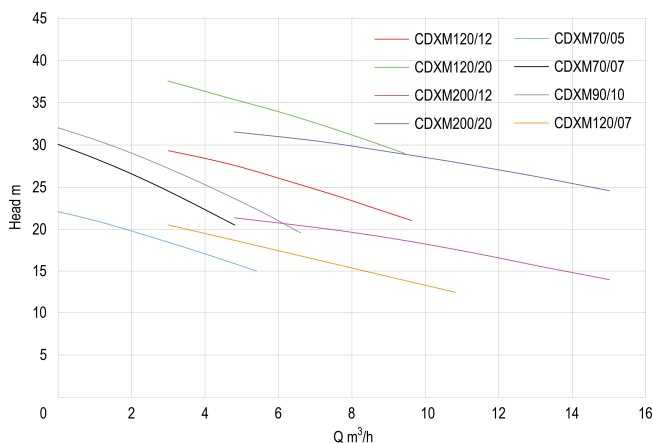

**Ebara Kreiselpumpe Edelstahl
304 1 1/4" x 1" Innengewinde
8bar 3,1A 230VAC Blau Typ
CDXM70/05 (0930200)**

TECHNISCHE DATEN

Farbe	Blau
Werkstoff	Edelstahl 304
Material Laufrad 1	Edelstahl 304
Anschluss	Innengewinde
Gleitringdichtung	Typ P
Spannung	230VAC
Max. Temperatur	90 °C
Minimale Mediumtemperatur (kontinuierlich)	-5 °C
Druck	1 "
Typ	CDXM70/05
Leistung	0,5 PS
Max. Förderhöhe	22 M
Maß	1 1/4" x 1"
Länge	321 mm
Breite	208 mm
Gewicht	8.3 kg

Leistung 0.37 kW

Höhe 229.5 mm

Max Durchfluss 5.4 m³/h

Saug 1 1/4 "

Packungsgrösse L/B/H 402 x 247 x 289 mm

PRODUKTINFORMATIONEN

Anwendungsbereiche: Industrie, Bewässerung und Landwirtschaft.

Generiert am: 08.05.2026