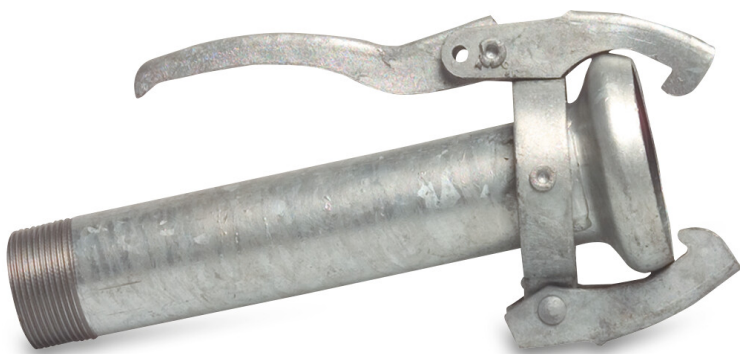

**Schnellkupplung Stahl
Verzinkt 70 mm x 3" M-Teil
Kardan x Außengewinde Typ
Kardan (0200329)**

TECHNISCHE DATEN

Typ	Kardan
Werkstoff	Stahl
Oberflächenbehandlung	Verzinkt
Anschluss	M-Teil Kardan x Außengewinde
Maß	70 mm x 3"
Länge	280 mm
Außen ø	110 mm