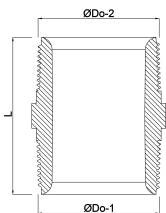

Profec Nr. 280 Nippel Edelstahl 316 4" Außengewinde 16bar (0080351)

TECHNISCHE DATEN

Werkstoff	Edelstahl 316
Anschluss	Außengewinde
Fitting Nr.	Nr. 280
Arbeitsdruck	16 bar
Max. Temp.	100 °C
Maß	4"

ABMESSUNGEN

L	80 mm
ØDi-1	103 mm
ØDi-2	103 mm
ØDo-1	4 "
ØDo-2	4 "
K-1	116 mm

Generiert am: 01.10.2025

bevo Vertriebs GmbH
Industriestraße 18
32602 VLOTHO-EXTER
Deutschland
+49 (0) 5228 959 0
info@bevo.com
<http://www.bevo.com>