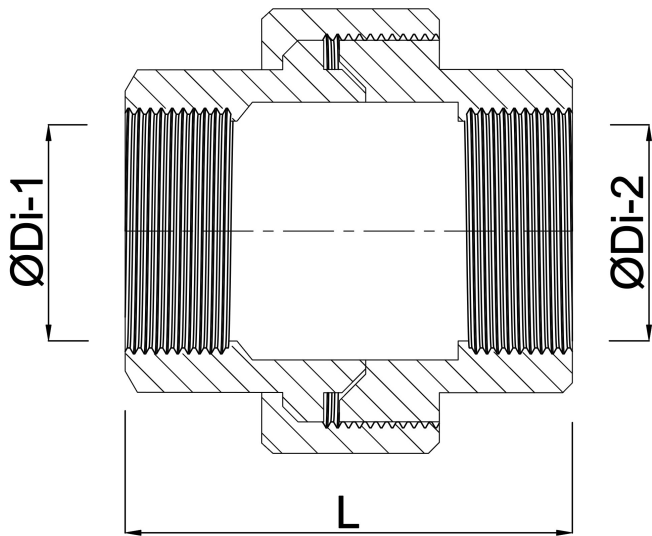

**Profec Nr. 340 Verschraubung
Edelstahl 316 1 1/4"
Innengewinde 16bar Typ
Konisch (0080196)**

TECHNISCHE DATEN

Typ	Konisch
Werkstoff	Edelstahl 316
Anschluss	Innengewinde
Fitting Nr.	Nr. 340
Arbeitsdruck	16 bar
Max. Temp.	100 °C
DN	1 1/4 "
Maß	1 1/4"
Länge	50 mm
Außen ø	60,5 mm

ABMESSUNGEN

K-1	64.5 mm
K-2	46 mm
L	52 mm
ØDi-1	1 1/4 "
ØDi-2	1 1/4 "

Generiert am: 13.03.2026

bevo Vertriebs GmbH
Industriestraße 18
32602 VLOTHO-EXTER
Deutschland
+49 (0) 5228 959 0
info@bevo.com
<http://www.bevo.com>