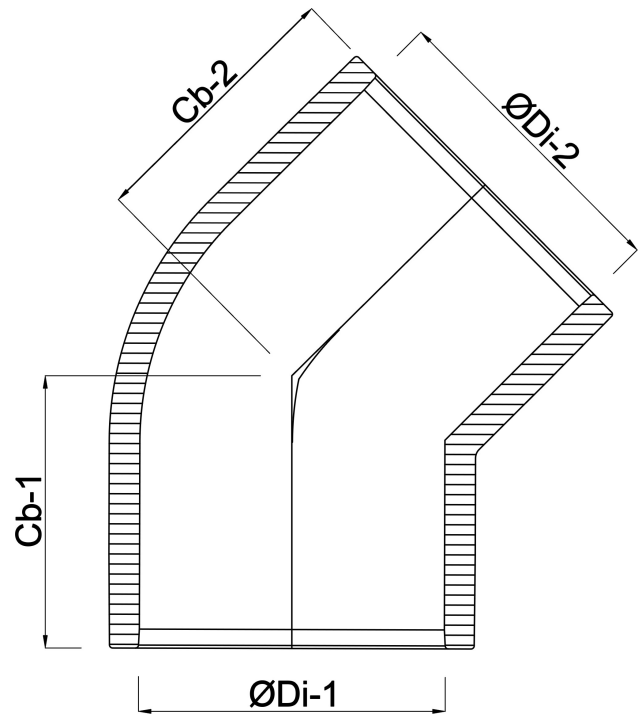

# TECHNISCHE DATEN

Farbe Grau

Werkstoff PVC-U

Zulassung KIWA

Anschluss Klebemuffe

Arbeitsdruck 16 bar

Maß 20 mm

# ABMESSUNGEN

Cb-1 21 mm

Cb-2 21 mm

ØDi-1 20 mm

ØDi-2 20 mm

β 45 °

**Generiert am: 24.05.2026**

bevo Vertriebs GmbH  
Industriestraße 18  
32602 VLOTHO-EXTER  
Deutschland  
+49 (0) 5228 959 0  
[info@bevo.com](mailto:info@bevo.com)  
<http://www.bevo.com>