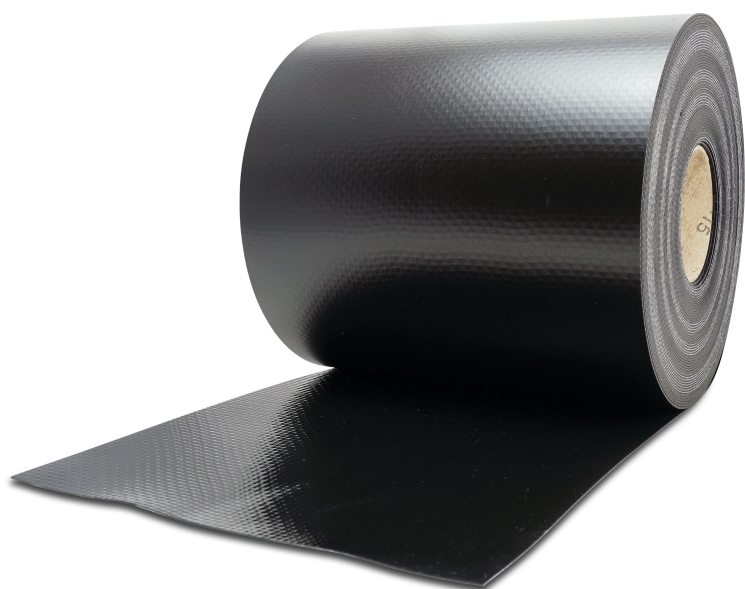

Elbe Markierungslinie 250 mm Schwarz 25m (7021332)

ELBE®
POOL SURFACE | MADE IN GERMANY

TECHNISCHE DATEN

Farbe	Schwarz
-------	---------

Länge	25 m
-------	------

Maß	250 mm
-----	--------

Breite	250 mm
--------	--------