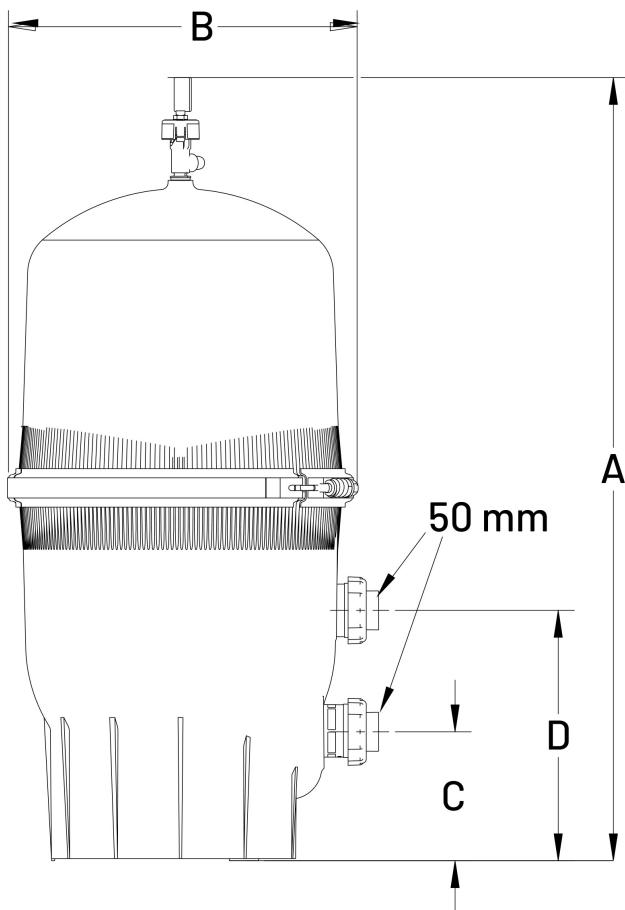

# Norsup Wasserfilter HDPE 2" Imperial Klebemuffe 3.5bar Grau Typ ICF230 (7034326)

**NORSUP 3** YEARS WARRANTY  
10 YEARS TANK

# TECHNISCHE DATEN

Farbe	Grau
Werkstoff	HDPE
Anschluss	Imperial Klebemuffe
Arbeitsdruck	3.5 bar
Max. Temp.	40 °C
Typ	ICF230
Kapazität	19,6 m <sup>3</sup> /h
Maß	2"
Gewicht	30.6 kg
Filterfläche	21.3 m <sup>2</sup>
Max. Poolvol.	110 m <sup>3</sup>

# ABMESSUNGEN

A	829 mm
B	556 mm
C	317.5 mm
D	444.5 mm

Merkmale:

- Entlüftungsventil mit großem Durchfluss
- Inklusive Manometer
- Abnehmbarer, leicht zu handhabender Griff
- UV\*beständiger Behälter mit einer maximalen Temperaturbeständigkeit von 40°C

- 3\*Wege\*Klemmsatz ermöglicht einfachen Zugang zum Inneren des Filters für Reinigung und Kartuschenwechsel
- 1,5"\*Ablassschraube am Boden für eine effiziente Überwinterung und einfache Reinigung und Spülung mit einem Standard\*Gartenschlauch
- Mehrere Elemente bieten eine größere Oberfläche, um Schmutz aufzufangen und die Wartung des Pools auf ein Minimum zu reduzieren
- Wassersparendes Design ohne Rückspülung
- Ideal in Kombination mit Multicyclone oder Norsup UV\*C
- 10 Jahre Garantie auf den Behälter