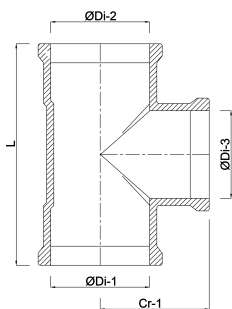

T-Stück 90° PVC-U 160 mm
Steckmuffe 10bar Grau
(0301401)

TECHNISCHE DATEN

Farbe Grau

Werkstoff PVC-U

Anschluss Steckmuffe

Arbeitsdruck 10 bar

Maß 160 mm

ABMESSUNGEN

Cr-1 235 mm

L 452 mm

ØDi-1 160 mm

ØDi-2 160 mm

ØDi-3 160 mm

β 90 °

Generiert am: 13.03.2026

bevo Vertriebs GmbH
Industriestraße 18
32602 VLOTHO-EXTER
Deutschland
+49 (0) 5228 959 0
info@bevo.com
<http://www.bevo.com>