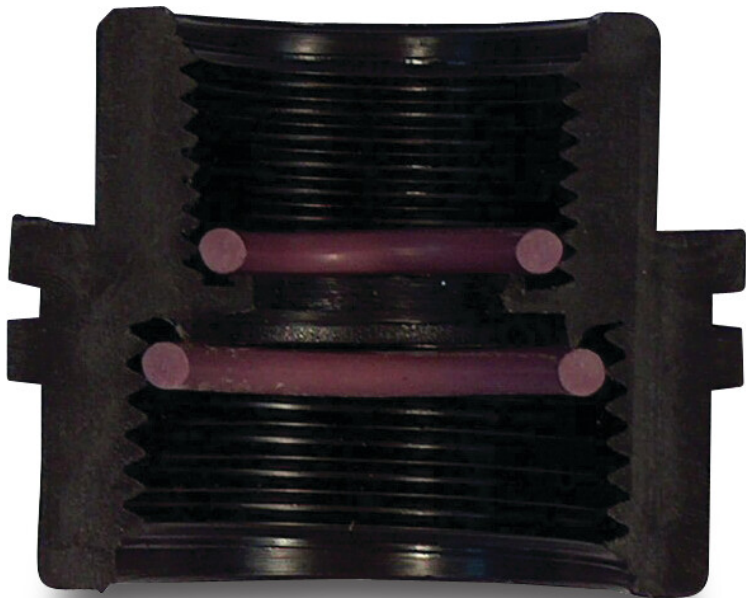

Tavlit Reduzierkupplung PP 1 1/2" x 1 1/4" Innengewinde 10bar Schwarz Typ Self Seal (7033596)

TECHNISCHE DATEN

Farbe Schwarz

Typ Self Seal

Werkstoff PP

Material Dichtung EPDM

Anschluss Innengewinde

Arbeitsdruck 10 bar

Maß 1 1/2" x 1 1/4"

Länge 44 mm

Außen ø 61 mm

Generiert am: 10.03.2026

bevo Vertriebs GmbH
Industriestraße 18
32602 VLOTHO-EXTER
Deutschland
+49 (0) 5228 959 0
info@bevo.com
<http://www.bevo.com>