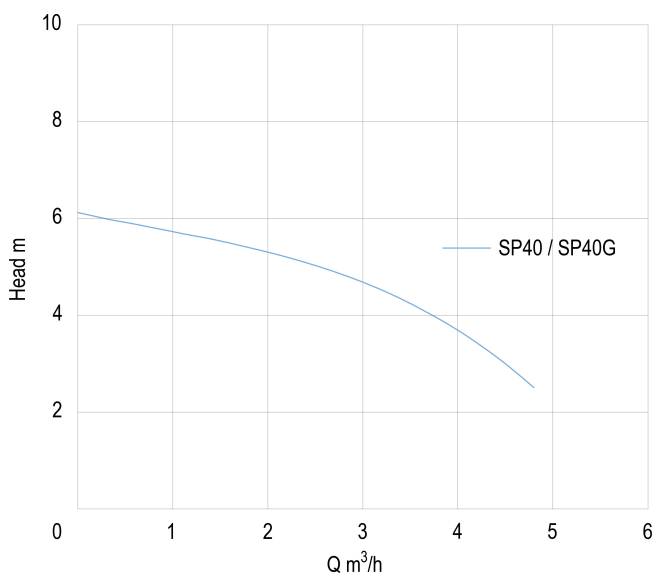

Foras Tauchpumpe PP 1" 1A 230VAC Grün Typ SP40 (0920870)

TECHNISCHE DATEN

Farbe Grün

Werkstoff PP

Leistung 0,4 PS

Pumpengehäuse PP

Material Laufrad 1 Noryl

Max. Förderhöhe 6,1 M

Minimale
Umgebungstemperatur 5 °C

Typ SP40

Maß 1"

Schwimmer Nein

ABMESSUNGEN

H-1 250 mm

H-2 230 mm

W-1 150 mm