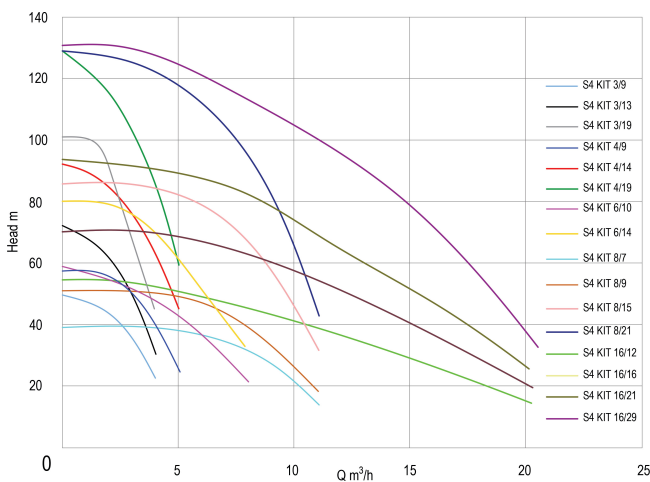

**DAB Brunnenpumpe Edelstahl
304 1 1/4" Innengewinde 2,6A
400VAC mit 15m Kabel Typ S4
KIT 4/9 (7033393)**

TECHNISCHE DATEN

Werkstoff Edelstahl 304

Pumpengehäuse Edelstahl 304

Material Laufrad 1 Technopolymer A

Leistung 1 PS

Modell mit 15m Kabel

Maß 1 1/4"

Gewicht 11 kg

Leistung 0.75 kW

Förderhöhe 62

Höhe 744 mm

Ampere 2,6 A

Max Durchfluss 5.4 m³/h

Packungsgröße L/B/H 120 x 120 x 844 mm

Generiert am: 24.04.2026

bevo Vertriebs GmbH
Industriestraße 18
32602 VLOTHO-EXTER
Deutschland
+49 (0) 5228 959 0
info@bevo.com
<http://www.bevo.com>