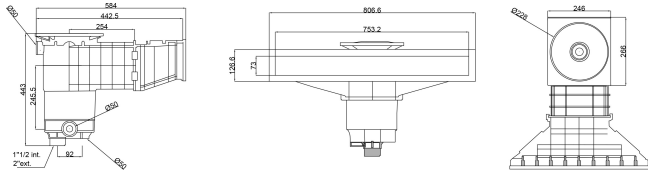

Weltico Skimmer ABS 1 1/2" x 2" Innengewinde Anthrazit Typ A800 Design (7039327)

weltico

TECHNISCHE DATEN

Typ	A800 Design
Werkstoff	ABS/Edelstahl
Geeignet für	Folien und Betonbecken
Anschluss	Innengewinde
Farbe	Anthrazit
Maß	1 1/2" x 2"

ABMESSUNGEN

A	584 mm
B	443 mm
C	806.6 mm
D	26.6 mm
E	266 mm
F	318 mm
G	753.2 mm
H	73 mm

PRODUKTINFORMATIONEN

Ca. 7 m³/h (bei einer Geschwindigkeit von 1,5 m/s) bei Anschluss an den 1 1/2" - Auslass mit einem Ø50-Rohr
Ca. 10 m³/h (bei einer Geschwindigkeit von 1,5 m/s) bei Anschluss an den 2"-Auslass mit einem Ø63-Rohr