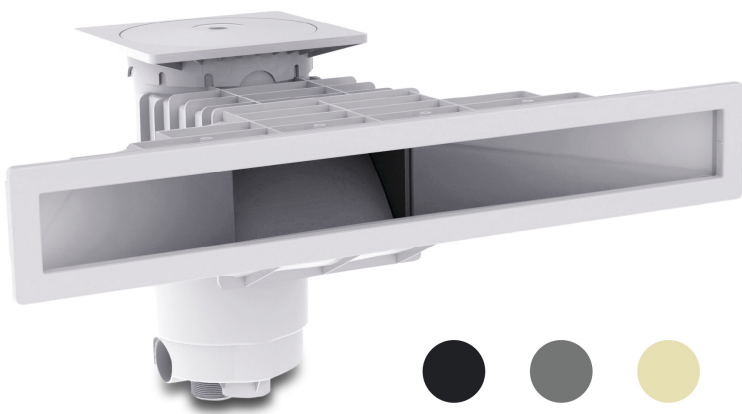

Weltico Skimmer ABS 1 1/2" x 2" Innengewinde Anthrazit Typ A800 Design (7039327)

weltico

TECHNISCHE DATEN

Typ	A800 Design
Werkstoff	ABS/Edelstahl
Geeignet für	Folien und Betonbecken
Anschluss	Innengewinde
Farbe	Anthrazit
Maß	1 1/2" x 2"

ABMESSUNGEN

A	584 mm
B	443 mm
C	806.6 mm
D	26.6 mm
E	266 mm
F	318 mm
G	753.2 mm
H	73 mm

PRODUKTINFORMATIONEN

Ca. 7 m³/h (bei einer Geschwindigkeit von 1,5 m/s) bei Anschluss an den 1 1/2" - Auslass mit einem Ø50-Rohr
Ca. 10 m³/h (bei einer Geschwindigkeit von 1,5 m/s) bei Anschluss an den 2"-Auslass mit einem Ø63-Rohr