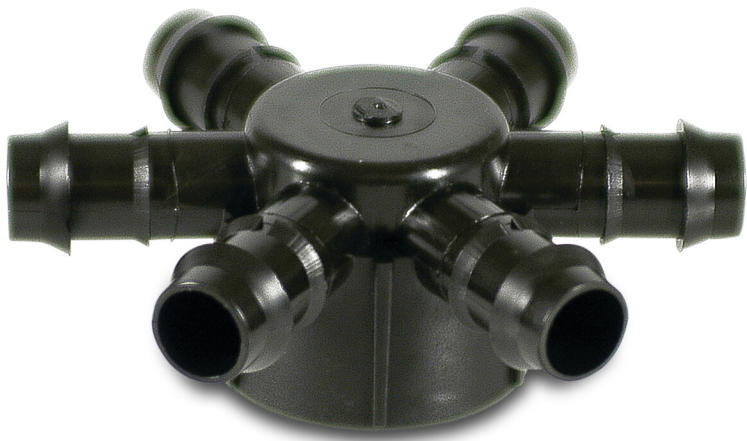

6-Wege Verteiler POM 20 mm x 1" Tülle x Innengewinde 4bar Schwarz (7027580)

TECHNISCHE DATEN

Farbe	Schwarz
Werkstoff	POM
Anschluss	Tülle x Innengewinde
Arbeitsdruck	4 bar
Maß	20 mm x 1"

PRODUKTINFORMATIONEN

Verwendung mit Tropfrohren und PE40 mit einer maximalen Wandstärke von 1,5 mm

Generiert am: 26.05.2026

bevo Vertriebs GmbH
Industriestraße 18
32602 VLOTHO-EXTER
Deutschland
+49 (0) 5228 959 0
info@bevo.com
<http://www.bevo.com>